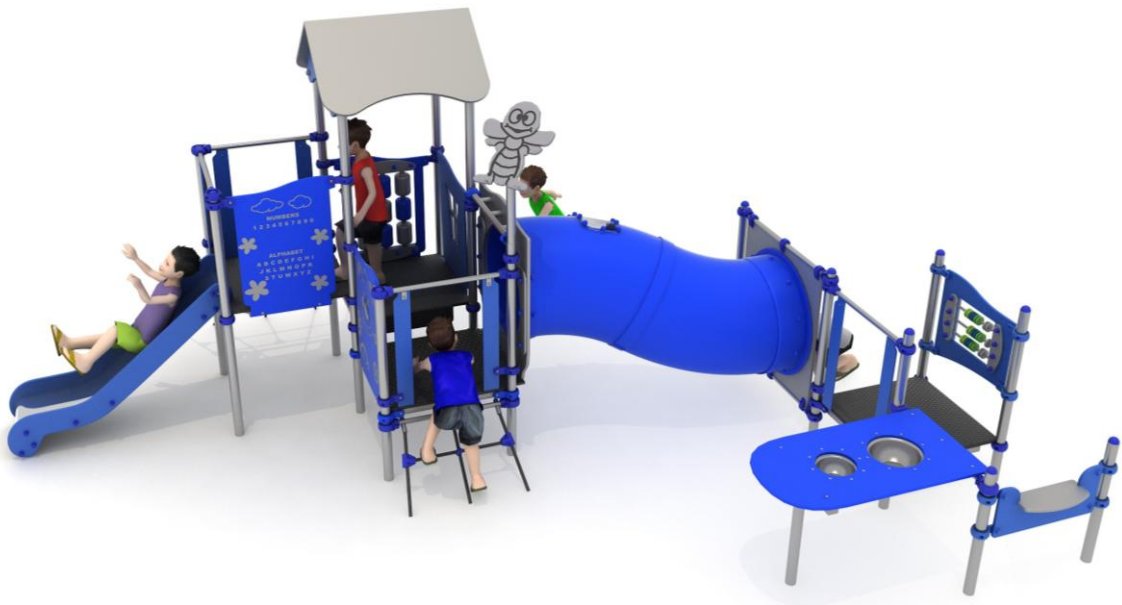

Zestaw zabawowy BL-PLAY 1638.

Skład zestawu:

- 15 słupów,
- 4 podesty kwadratowe,
- Ślizg pojedynczy,
- Przejście tubowe,
- Stolik z miskami,
- Daszek dwuspadowy
- 2 siatki wejściowe,
- Panele edukacyjne,
- Zaślepki do słupów,
- Elementy łączące.

Elementy wykończeniowe placu mogą różnić się od przedstawionych na wizualizacji

Dane techniczne:

- długość: 573 cm,
- szerokość: 463 cm,
- wysokość całkowita: 270 cm,
- wysokość podestu 20, 40, 60, 90 cm,
- wysokość swobodnego upadku: 90 cm,
- strefa upadku: 923 x 755 cm,
- normy bezpieczeństwa PN-EN 1176-1; PN-EN 1176-3,

Materiały

- Słupy o średnicy \varnothing 60mm i rozstawie osiowym 80 cm wykonane z rur ze stali nierdzewnej o klasie co najmniej AISI304,
- podesty stalowe cynkowane i malowane proszkowo farbami poliestrowymi pokryte płytą antypoślizgową wodoodporną
- panele z płyt HDPE o grubości 15 mm z wysokim współczynnikiem odporności na promieniowanie UV,
- elementy wykończeniowe (ślizgi, stopnie, grzybki) wykonane metodą rotacyjną z polietylenu niskiej gęstości - LLDPE,
- obejmy i łączniki wykonane z odlewów aluminiowych
- Elementy łączące, tj. śruby itp. wykonane ze stali nierdzewnej