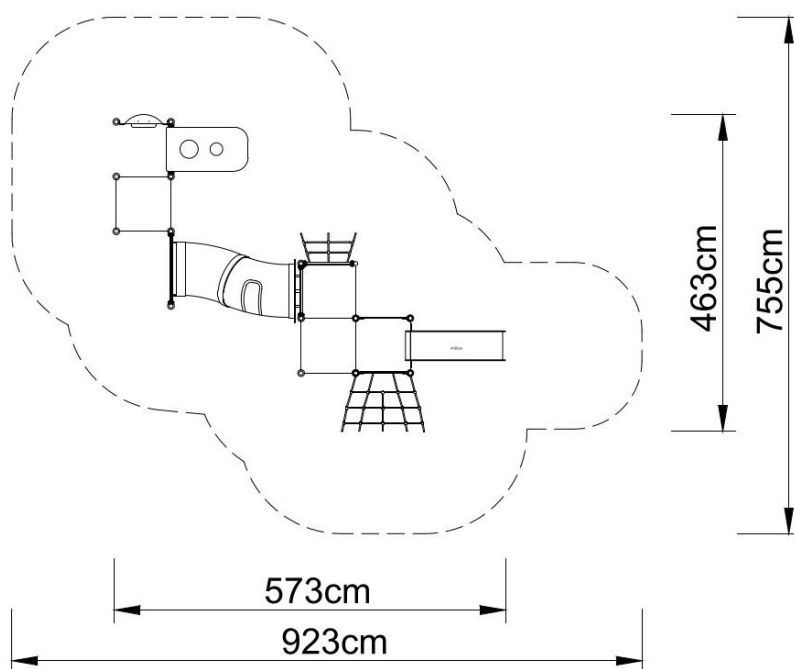

Zestaw zabawowy BL-PLAY 1638.

Skład zestawu:

- 15 słupów,
- 4 podesty kwadratowe,
- Ślizg pojedynczy,
- Przejście tubowe,
- Stolik z miskami,
- Daszek dwuspadowy
- 2 siatki wejściowe,
- Panele edukacyjne,
- Zaślepki do słupów,
- Elementy łączące.

Elementy wykończeniowe placu mogą różnić się od przedstawionych na wizualizacji

Dane techniczne:

- długość: 573 cm,
- szerokość: 463 cm,
- wysokość całkowita: 270 cm,
- wysokość podestu 20, 40, 60, 90 cm,
- wysokość swobodnego upadku: 90 cm,
- strefa upadku: 923 x 755 cm,
- normy bezpieczeństwa PN-EN 1176-1; PN-EN 1176-3,

Materiały

- Słupy o średnicy \varnothing 60mm i rozstawie osiowym 80 cm wykonane z rur ze stali nierdzewnej o klasie co najmniej AISI304,
- podesty stalowe cynkowane i malowane proszkowo farbami poliestrowymi pokryte płytą antypoślizgową wodoodporną
- panele z płyt HDPE o grubości 15 mm z wysokim współczynnikiem odporności na promieniowanie UV,
- elementy wykończeniowe (ślizgi, stopnie, grzybki) wykonane metodą rotacyjną z polietylenu niskiej gęstości - LLDPE,
- obejmy i łączniki wykonane z odlewów aluminiowych
- Elementy łączące, tj. śruby itp. wykonane ze stali nierdzewnej