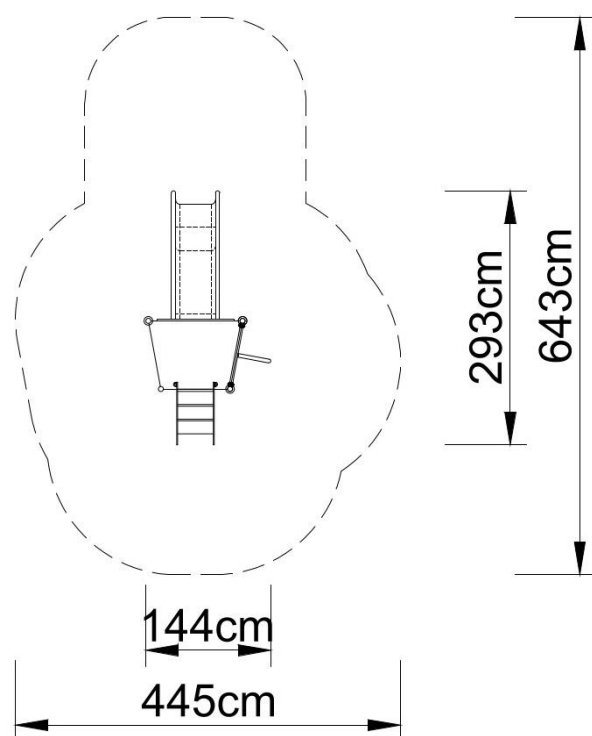

Zestaw zabawowy ECO - KIDS 17101.

W skład zestawu wchodzi:

- 4 słupy,
- 1 podest trapezowy,
- schody wejściowe,
- rura strażacka,
- ślizg pojedynczy prosty z podestu 90 cm,
- panel edukacyjny,
- elementy łączące.

Dane techniczne:

- długość: 293 cm
- szerokość: 144 cm
- wysokość podestu: 90 cm, całkowita 190 cm
- wysokość swobodnego upadku: 90 cm
- strefa upadku: 445 x 643 cm
- normy bezpieczeństwa: EN 1176-1; EN 1176-3

Materiały:

- Słupy o średnicy \varnothing 60 mm i rozstawie osiowym 80 cm wykonane z rur ze stali nierdzewnej o klasie co najmniej AISI304,
- podesty stalowe cynkowane i malowane proszkowo farbami poliestrowymi pokryte płytą antypoślizgową wodoodporną.
- panele z płyt HDPE o grubości 15 mm z wysokim współczynnikiem odporności na promieniowanie UV,
- ślizg wykonany z laminatu poliestrowego,
- obejmy i łączniki wykonane z odlewów aluminiowych,
- Elementy łączące, tj. śruby itp. wykonane ze stali nierdzewnej.