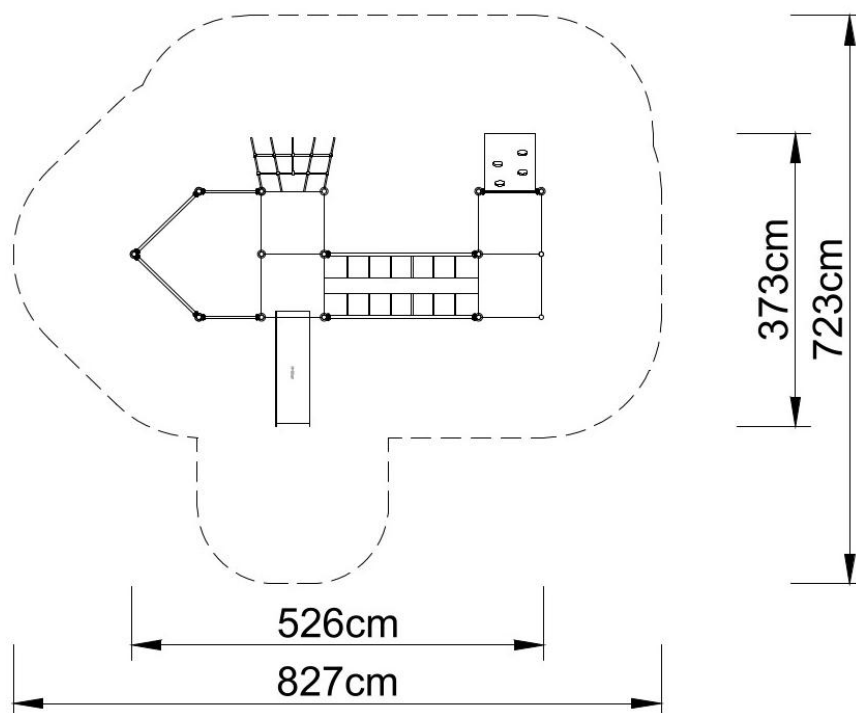

Zestaw zabawowy FS-PLAY 42095

Zestaw składa się z:

- 15 słupów,
- 4 podesty kwadratowe,
- Ślizg ze stali nierdzewnej z podestu 120 cm,
- Mostek linowy,
- Ścianka wejściowa,
- Siatka wejściowa,
- Paneli edukacyjnych,
- Piaskownicy w kształcie statku.

Dane techniczne:

- długość: 526 cm
- szerokość: 373 cm
- wysokości podestów: 100, 120 cm
- wysokość swobodnego upadku: 120 cm
- strefa bezpieczeństwa: 827 x 723 cm
- normy bezpieczeństwa EN 1176-1, EN 1176-3.

Materiały

- Słupy o średnicy \varnothing 60mm i rozstawie osiowym 80 cm wykonane z rur ze stali nierdzewnej o klasie co najmniej AISI304,
- podesty stalowe cynkowane i malowane proszkowo farbami poliestrowymi pokryte płytą antypoślizgową wodoodporną,
- ślizg wykonany ze stali nierdzewnej z burtami z płyty HDPE o grubości 15 mm z wysokim współczynnikiem odporności na promieniowanie UV ,
- panele z płyt HDPE o grubości 15 mm z wysokim współczynnikiem odporności na promieniowanie UV,
- obejmy i łączniki wykonane z odlewów aluminiowych
- Elementy łączące, tj. śruby itp. wykonane ze stali nierdzewnej