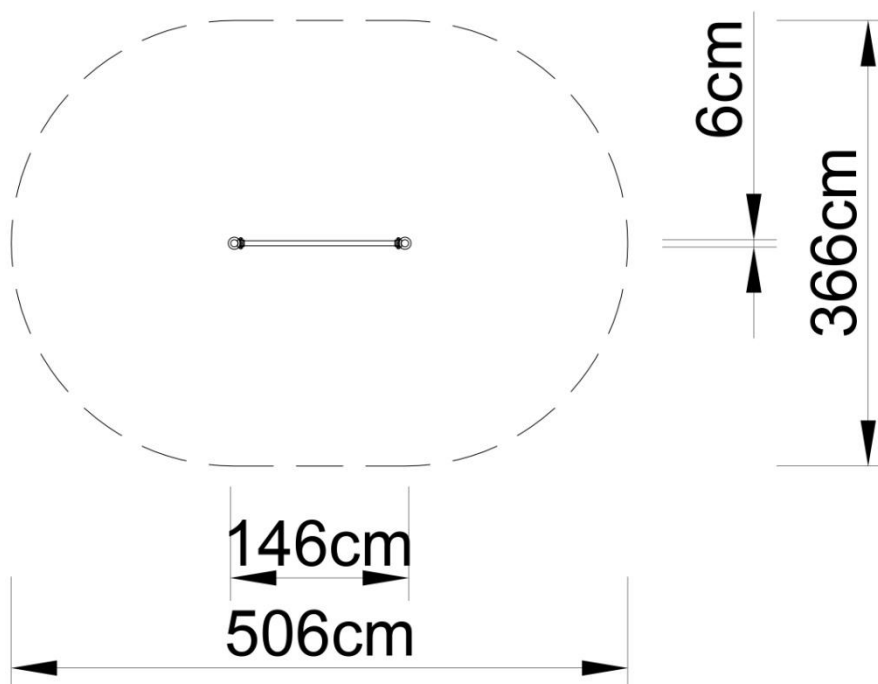

## SMA.80113 – siatka linowa

### W skład zestawu wchodzi:

- 2 słupy,
- siatka linowa,
- zaślepki do słupów,
- elementy łączące.

### **Dane techniczne:**

- długość: 146 cm
- szerokość: 6 cm
- wysokość całkowita: 170 cm
- wysokość swobodnego upadku: 170 cm
- strefa upadku: 506 x 366 cm
- normy bezpieczeństwa: EN 1176-1;

### **Materiały:**

- słupy o średnicy Ø60 mm wykonane z rur ze stali nierdzewnej o klasie co najmniej AISI304,
- obejmy i łączniki wykonane z odlewów aluminiowych
- elementy łączące, tj. śruby itp. wykonane ze stali nierdzewnej