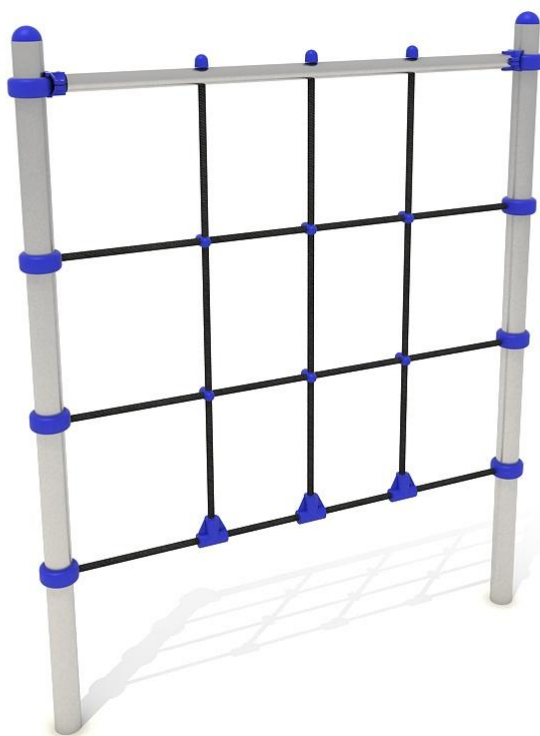

## SMA.80113 – siatka linowa

### W skład zestawu wchodzi:

- 2 słupy,
- siatka linowa,
- zaślepki do słupów,
- elementy łączące.

### **Dane techniczne:**

- długość: 146 cm
- szerokość: 6 cm
- wysokość całkowita: 170 cm
- wysokość swobodnego upadku: 170 cm
- strefa upadku: 506 x 366 cm
- normy bezpieczeństwa: EN 1176-1;

### **Materiały:**

- słupy o średnicy Ø60 mm wykonane z rur ze stali nierdzewnej o klasie co najmniej AISI304,
- obejmy i łączniki wykonane z odlewów aluminiowych
- elementy łączące, tj. śruby itp. wykonane ze stali nierdzewnej