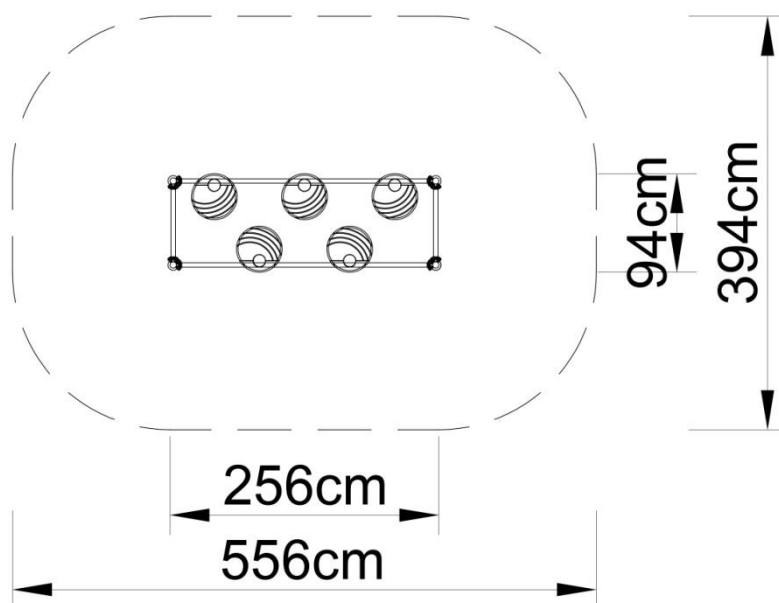

## SMA.80103 – grzybki skoczki z poręczami.

### W skład zestawu wchodzi:

- 4 słupy
- 5 grzybki skoczki,
- zaślepki do słupów,
- elementy łączące.

### **Dane techniczne:**

- długość: 256 cm
- szerokość: 94 cm
- wysokość całkowita: 120 cm
- wysokość swobodnego upadku: 35 cm
- strefa upadku: 556 x 394 cm
- normy bezpieczeństwa: EN 1176-1;

### **Materiały:**

- słupy o średnicy  $\varnothing 60$  mm wykonane z rur ze stali nierdzewnej o klasie co najmniej AISI304,
- elementy wykończeniowe (grzybki) wykonane metodą rotacyjną z polietylenu niskiej gęstości - LLDPE barwionego w masie,
- obejmy i łączniki wykonane z odlewów aluminiowych
- elementy łączące, tj. śruby itp. wykonane ze stali nierdzewnej