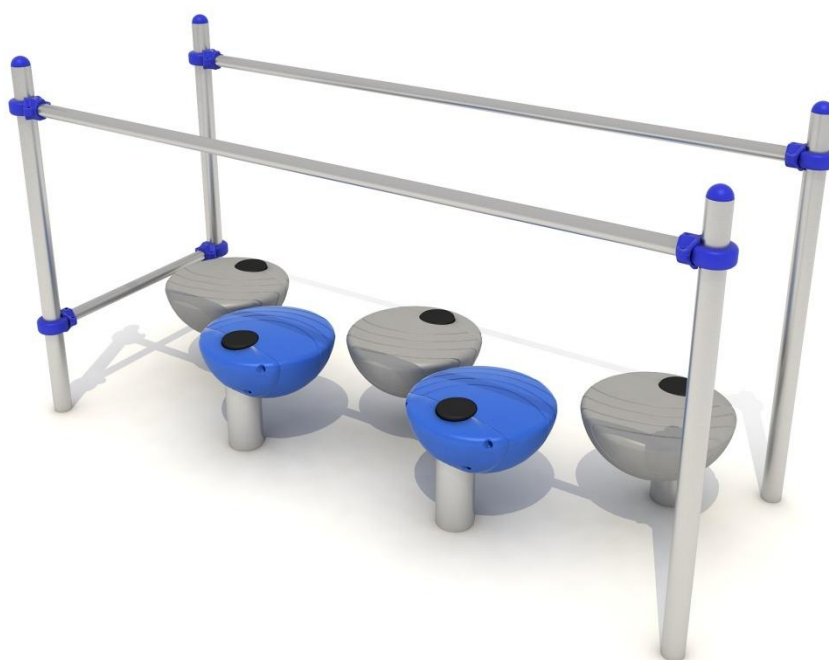

## SMA.80103 – grzybki skoczki z poręczami.

### W skład zestawu wchodzi:

- 4 słupy
- 5 grzybki skoczki,
- zaślepki do słupów,
- elementy łączące.

### **Dane techniczne:**

- długość: 256 cm
- szerokość: 94 cm
- wysokość całkowita: 120 cm
- wysokość swobodnego upadku: 35 cm
- strefa upadku: 556 x 394 cm
- normy bezpieczeństwa: EN 1176-1;

### **Materiały:**

- słupy o średnicy  $\varnothing 60$  mm wykonane z rur ze stali nierdzewnej o klasie co najmniej AISI304,
- elementy wykończeniowe (grzybki) wykonane metodą rotacyjną z polietylenu niskiej gęstości - LLDPE barwionego w masie,
- obejmy i łączniki wykonane z odlewów aluminiowych
- elementy łączące, tj. śruby itp. wykonane ze stali nierdzewnej