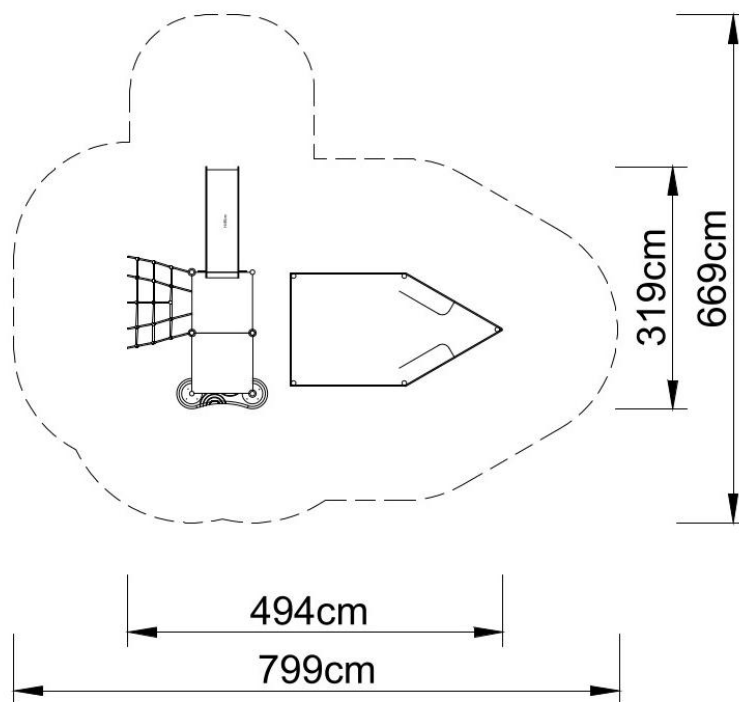

Zestaw zabawowy BL-PLAY 1637

Zestaw składa się z:

- 6 słupów,
- 2 podesty kwadratów,
- Ślizg pojedynczy prosty LLDPE,
- Wejście linowe,
- Daszek dwuspadowy,
- Panele edukacyjne,
- Piaskownicy statku

Dane techniczne:

- długość: 494 cm
- szerokość: 319 cm
- wysokość całkowita: 270 cm
- wysokości podestów: 70, 80 cm
- wysokość swobodnego upadku: 80 cm
- strefa bezpieczeństwa: 799 x 669 cm
- normy bezpieczeństwa EN 1176-1:2017.

Materiały

- Słupy o średnicy \varnothing 60mm i rozstawie osiowym 80 cm wykonane z rur ze stali nierdzewnej o klasie co najmniej AISI304,
- podesty stalowe cynkowane i malowane proszkowo farbami poliestrowymi pokryte płytą antypoślizgową wodoodporną
- panele z płyt HDPE o grubości 15 mm z wysokim współczynnikiem odporności na promieniowanie UV,
- elementy wykończeniowe (ślizgi, stopnie, grzybki) wykonane metodą rotacyjną z polietylenu niskiej gęstości - LLDPE,
- obejmy i łączniki wykonane z odlewów aluminiowych
- Elementy łączące, tj. śruby itp. wykonane ze stali nierdzewnej