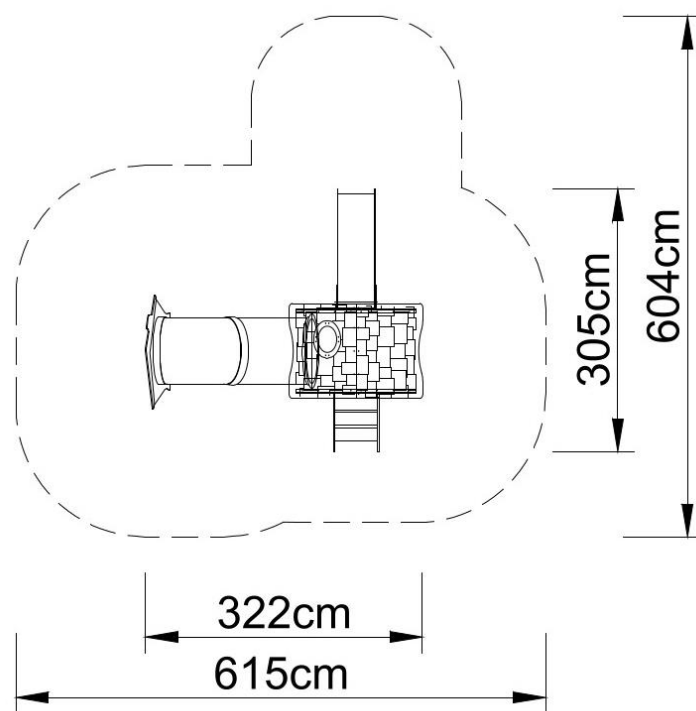

Zestaw zabawowy LF-PLAY 1101.HDPE

W skład zestawu wchodzi:

- Domek z daszkiem,
- Zjeżdżalnia ze stali nierdzewnej z podestu 60 cm
- Schodki wejściowe,
- Przejście tubowe,
- Panele edukacyjne.

Dane techniczne:

- długość: 322 cm
- szerokość: 305 cm
- wysokość: podestu: 60 cm, całkowita 210 cm
- wysokość swobodnego upadku: 60 cm
- strefa upadku: 615 x 604 cm
- przedział wiekowy: 3-6 lat.
- normy bezpieczeństwa: EN 1176-1; EN 1176-3

Materiały:

- podesty stalowe cynkowane i malowane proszkowo farbami poliestrowymi pokryte płytą antypoślizgową wodoodporną.
- Słupy o średnicy \varnothing 60 mm i rozstawie osiowym 80 cm wykonane z rur ze stali nierdzewnej o klasie co najmniej AISI304,
- panele z płyt HDPE o grubości 15 mm z wysokim współczynnikiem odporności na promieniowanie UV,
- ślizg z podestu 60 cm wykonany ze stali nierdzewnej z burtami z płyt HDPE o grubości 15 mm z wysokim współczynnikiem odporności na promieniowanie UV,
- obejmy i łączniki wykonane z odlewów aluminiowych
- Elementy łączące, tj. śruby itp. wykonane ze stali nierdzewnej.