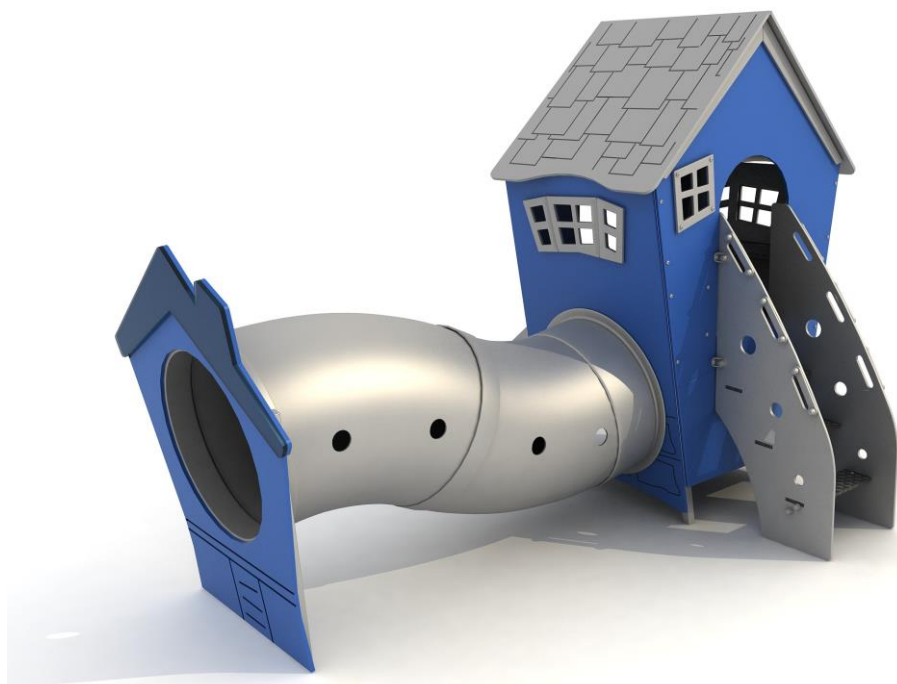

Zestaw zabawowy LF-PLAY 1101.HDPE

W skład zestawu wchodzi:

- Domek z daszkiem,
- Zjeżdżalnia ze stali nierdzewnej z podestu 60 cm
- Schodki wejściowe,
- Przejście tubowe,
- Panele edukacyjne.

Dane techniczne:

- długość: 322 cm
- szerokość: 305 cm
- wysokość: podestu: 60 cm, całkowita 210 cm
- wysokość swobodnego upadku: 60 cm
- strefa upadku: 615 x 604 cm
- przedział wiekowy: 3-6 lat.
- normy bezpieczeństwa: EN 1176-1; EN 1176-3

Materiały:

- podesty stalowe cynkowane i malowane proszkowo farbami poliestrowymi pokryte płytą antypoślizgową wodoodporną.
- Słupy o średnicy \varnothing 60 mm i rozstawie osiowym 80 cm wykonane z rur ze stali nierdzewnej o klasie co najmniej AISI304,
- panele z płyt HDPE o grubości 15 mm z wysokim współczynnikiem odporności na promieniowanie UV,
- ślizg z podestu 60 cm wykonany ze stali nierdzewnej z burtami z płyt HDPE o grubości 15 mm z wysokim współczynnikiem odporności na promieniowanie UV,
- obejmy i łączniki wykonane z odlewów aluminiowych
- Elementy łączące, tj. śruby itp. wykonane ze stali nierdzewnej.