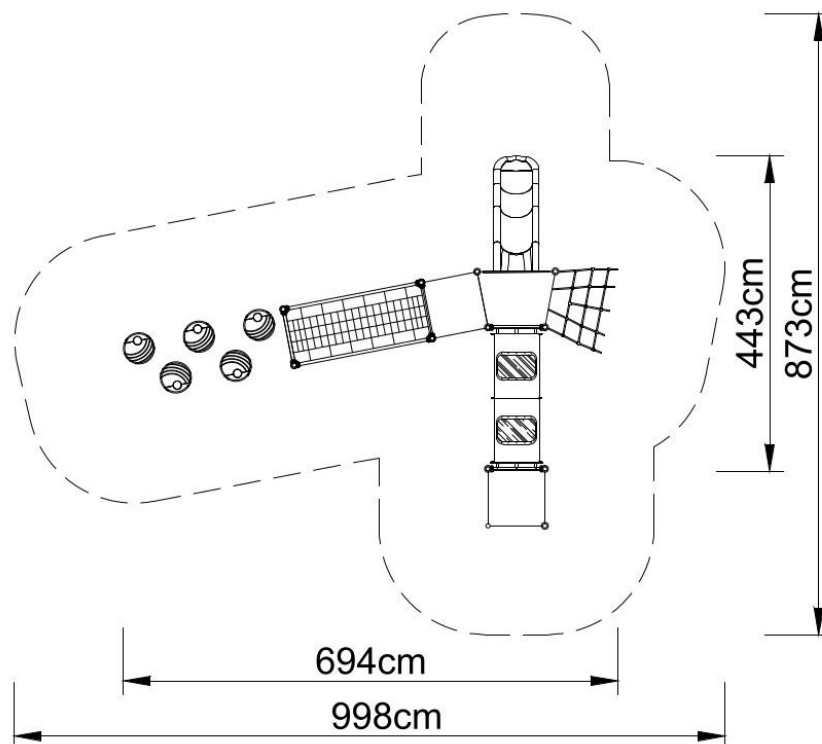

Zestaw zabawowy BL-PLAY 1626

Skład zestawu:

- 12 słupów,
- 2 podesty kwadratowe,
- 1 podest trapezowy,
- Ślizg pojedynczy prosty LLDPE,
- Daszek dwuspadowy
- Siatka wejściowa,
- Grzybki wejściowe,
- Mostek linowy,
- Grzybki skoczki,
- Panele edukacyjne,
- Zaślepki do słupów,
- Elementy łączące.

Elementy wykończeniowe placu mogą różnić się od przedstawionych na wizualizacji

Dane techniczne:

- długość: 694 cm,
- szerokość: 443 cm,
- wysokość całkowita: 270 cm,
- wysokość podestu 60, 80 cm,
- wysokość swobodnego upadku: 80 cm,
- strefa upadku: 998 x 873 cm,
- normy bezpieczeństwa PN-EN 1176-1; PN-EN 1176-3,

Materialy

- Słupy o średnicy \varnothing 60mm i rozstawie osiowym 80 cm wykonane z rur ze stali nierdzewnej o klasie co najmniej AISI304,
- podesty stalowe cynkowane i malowane proszkowo farbami poliestrowymi pokryte płytą antypoślizgową wodoodporną
- panele z płyt HDPE o grubości 15 mm z wysokim współczynnikiem odporności na promieniowanie UV,
- elementy wykończeniowe (ślizgi, stopnie, grzybki) wykonane metodą rotacyjną z polietylenu niskiej gęstości - LLDPE,
- obejmy i łączniki wykonane z odlewów aluminiowych
- Elementy łączące, tj. śruby itp. wykonane ze stali nierdzewnej