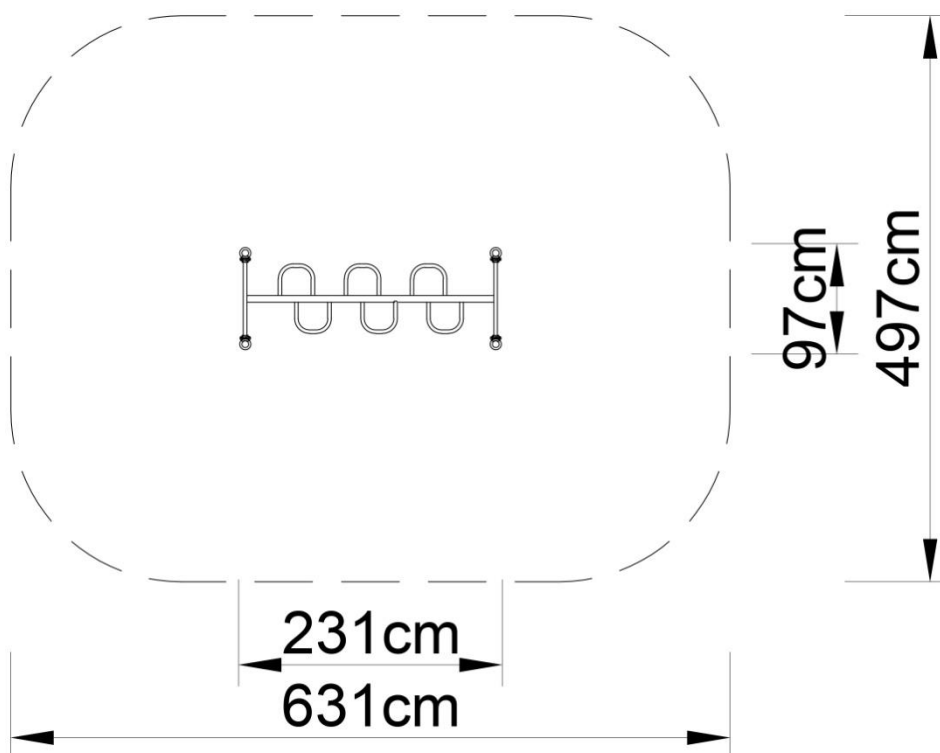

## SMA.80125-1 – drabinka pozioma.

### W skład zestawu wchodzi:

- 2 słupy,
- 1 drabinka pozioma,
- elementy łączące.

### **Dane techniczne:**

- długość: 231 cm
- szerokość: 97 cm
- wysokość całkowita: 180 cm
- wysokość swobodnego upadku: 180 cm
- strefa upadku: 631 x 497 cm
- normy bezpieczeństwa: EN 1176-1;

### **Materiały:**

- słupy nośne wykonane ze stali nierdzewnej Ø60mm,
- drbinka pozioma wykonana ze stali potrójnie zabezpieczonej antykorozyjnie,
- obejmy i łączniki wykonane z odlewów aluminiowych
- elementy łączące, tj. śruby itp. wykonane ze stali nierdzewnej