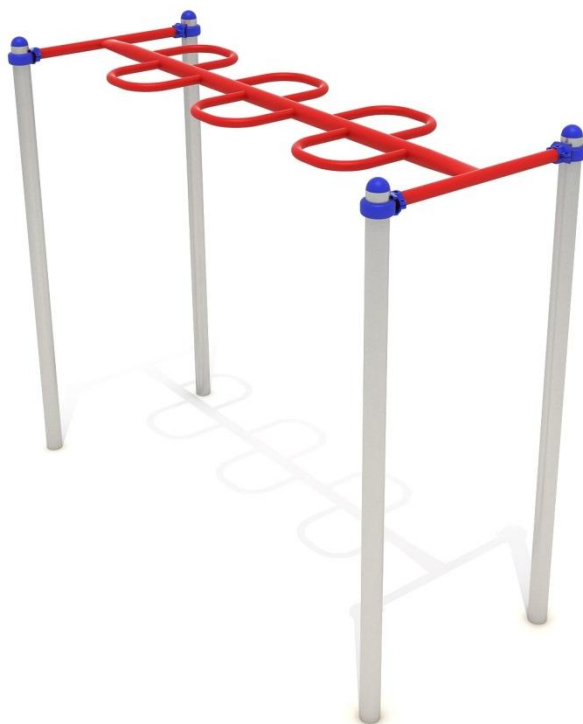

## SMA.80125-1 – drabinka pozioma.

### W skład zestawu wchodzi:

- 2 słupy,
- 1 drabinka pozioma,
- elementy łączące.

### **Dane techniczne:**

- długość: 231 cm
- szerokość: 97 cm
- wysokość całkowita: 180 cm
- wysokość swobodnego upadku: 180 cm
- strefa upadku: 631 x 497 cm
- normy bezpieczeństwa: EN 1176-1;

### **Materiały:**

- słupy nośne wykonane ze stali nierdzewnej Ø60mm,
- drbinka pozioma wykonana ze stali potrójnie zabezpieczonej antykorozyjnie,
- obejmy i łączniki wykonane z odlewów aluminiowych
- elementy łączące, tj. śruby itp. wykonane ze stali nierdzewnej