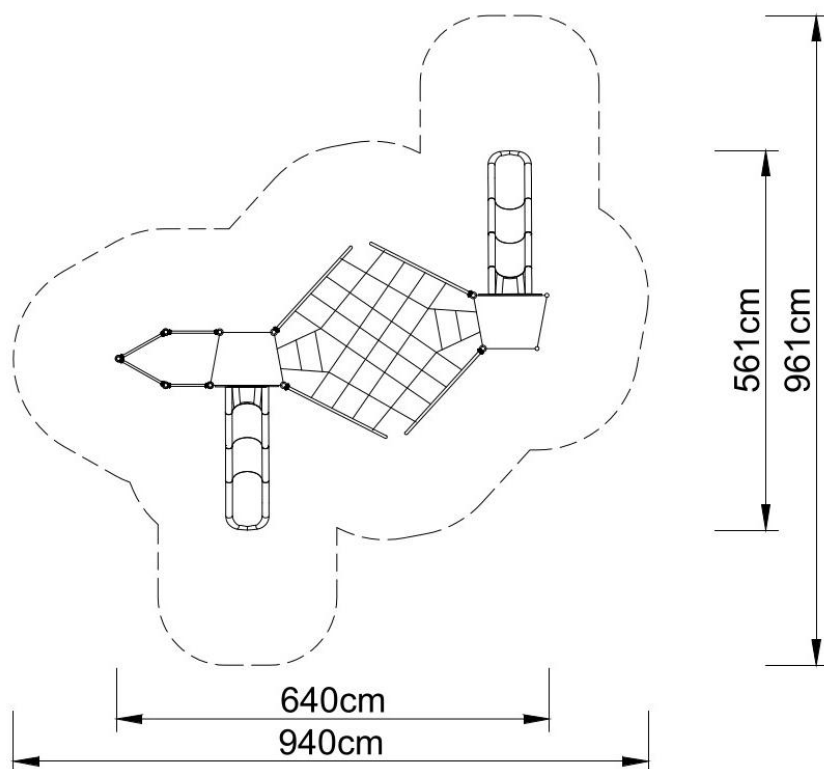

Zestaw zabawowy FS-PLAY 42094

Zestaw składa się z:

- 13 słupów,
- 2 podesty trapezowe,
- 2 ślizgi pojedyncze proste z podestu 120 cm,
- Siatka linowa między podestowa,
- Paneli edukacyjnych,
- Piaskownicy w kształcie statku.

Dane techniczne:

- długość: 640 cm
- szerokość: 561 cm
- wysokości podestów: 120 cm
- wysokość swobodnego upadku: 120 cm
- strefa bezpieczeństwa: 940 x 961 cm
- normy bezpieczeństwa EN 1176-1, EN 1176-3.

Materiały

- Słupy o średnicy \varnothing 60mm i rozstawie osiowym 80 cm wykonane z rur ze stali nierdzewnej o klasie co najmniej AISI304,
- podesty stalowe cynkowane i malowane proszkowo farbami poliestrowymi pokryte płytą antypoślizgową wodoodporną,
- panele z płyt HDPE o grubości 15 mm z wysokim współczynnikiem odporności na promieniowanie UV,
- elementy wykończeniowe (ślizgi, itp.) wykonane metodą rotacyjną z polietylenu niskiej gęstości - LLDPE barwionego w masie,
- obejmy i łączniki wykonane z odlewów aluminiowych
- Elementy łączące, tj. śruby itp. wykonane ze stali nierdzewnej