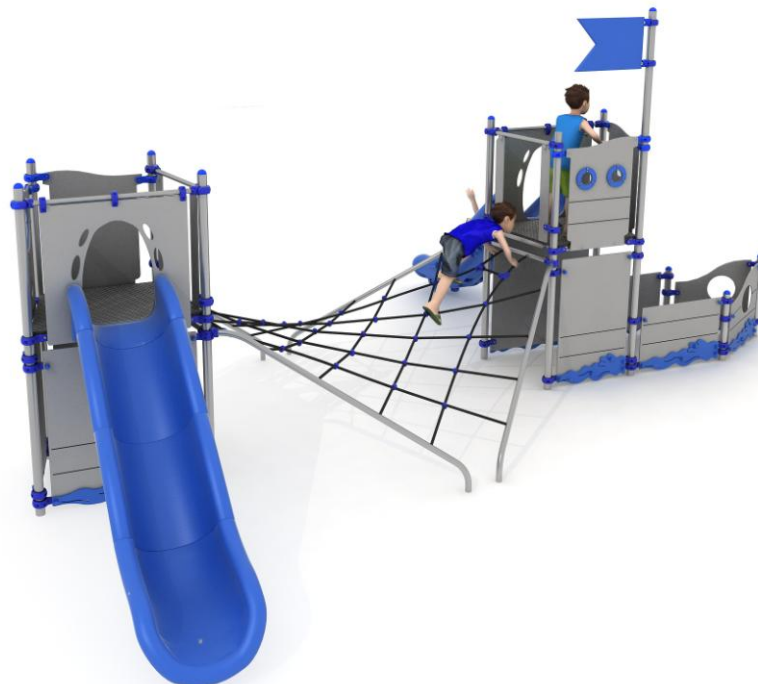

Zestaw zabawowy FS-PLAY 42094

Zestaw składa się z:

- 13 słupów,
- 2 podesty trapezowe,
- 2 ślizgi pojedyncze proste z podestu 120 cm,
- Siatka linowa między podestowa,
- Paneli edukacyjnych,
- Piaskownicy w kształcie statku.

Dane techniczne:

- długość: 640 cm
- szerokość: 561 cm
- wysokości podestów: 120 cm
- wysokość swobodnego upadku: 120 cm
- strefa bezpieczeństwa: 940 x 961 cm
- normy bezpieczeństwa EN 1176-1, EN 1176-3.

Materiały

- Słupy o średnicy \varnothing 60mm i rozstawie osiowym 80 cm wykonane z rur ze stali nierdzewnej o klasie co najmniej AISI304,
- podesty stalowe cynkowane i malowane proszkowo farbami poliestrowymi pokryte płytą antypoślizgową wodoodporną,
- panele z płyt HDPE o grubości 15 mm z wysokim współczynnikiem odporności na promieniowanie UV,
- elementy wykończeniowe (ślizgi, itp.) wykonane metodą rotacyjną z polietylenu niskiej gęstości - LLDPE barwionego w masie,
- obejmy i łączniki wykonane z odlewów aluminiowych
- Elementy łączące, tj. śruby itp. wykonane ze stali nierdzewnej