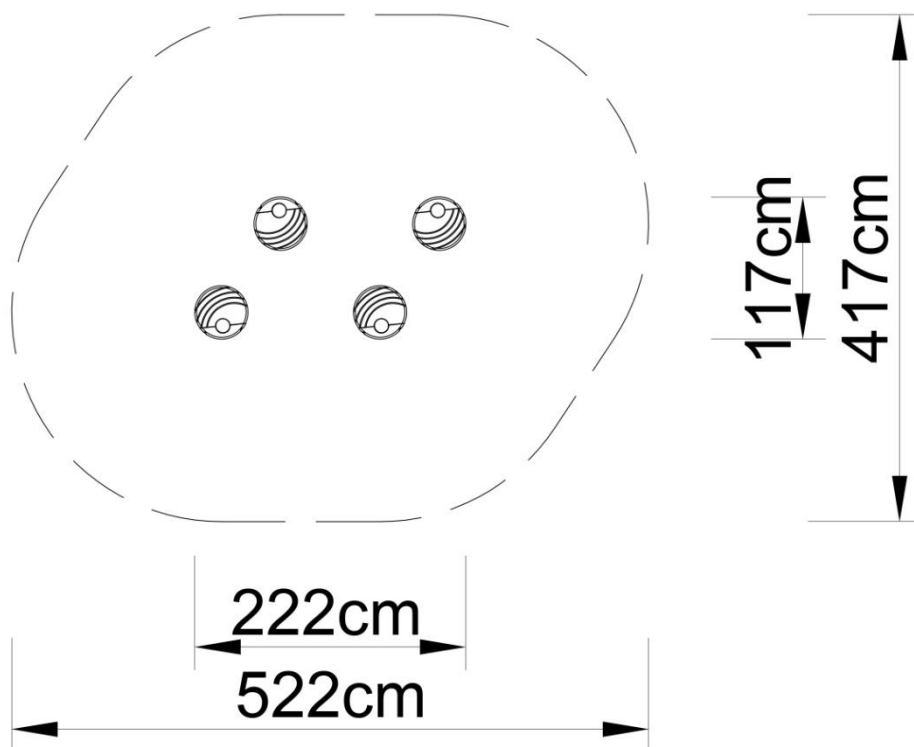

SMA.80104 – grzybki.

W skład zestawu wchodzi:

- 4 grzybki
- zaślepki do słupów,
- elementy łączące.

Dane techniczne:

- długość: 222 cm
- szerokość: 117 cm
- wysokość całkowita: 40 cm
- wysokość swobodnego upadku: 40 cm
- strefa upadku: 522 x 417 cm
- normy bezpieczeństwa: EN 1176-1;

Materiały:

- słupy o średnicy Ø114 mm wykonane z rur ze stali nierdzewnej o klasie co najmniej AISI304,
- elementy wykończeniowe (grzybki) wykonane metodą rotacyjną z polietylenu niskiej gęstości - LLDPE barwionego w masie,
- obejmy i łączniki wykonane z odlewów aluminiowych
- elementy łączące, tj. śruby itp. wykonane ze stali nierdzewnej