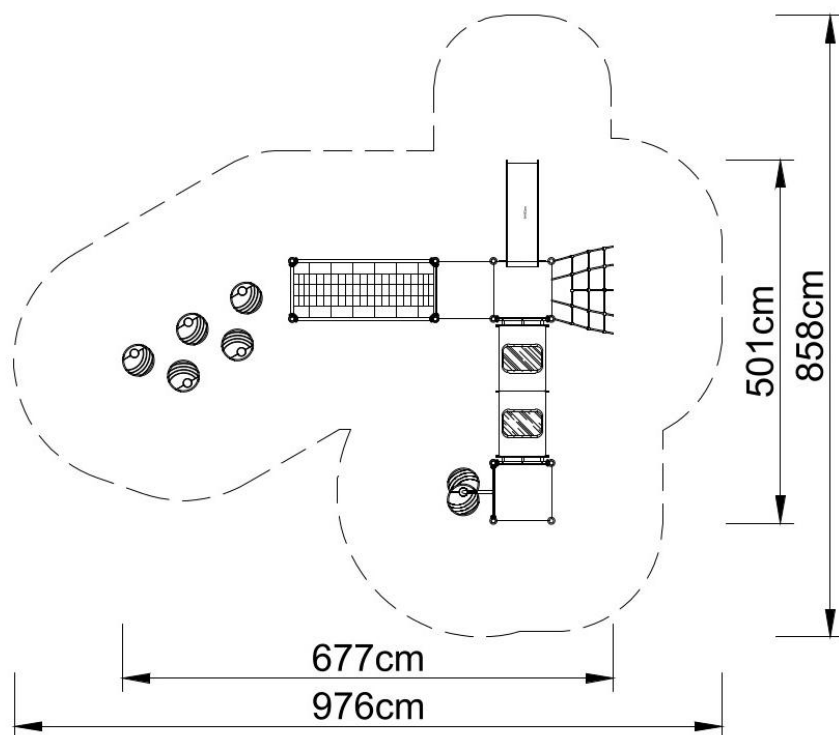

Zestaw zabawowy BL-PLAY 1636

Skład zestawu:

- 12 słupów,
- 3 podesty kwadratowe,
- Ślizg pojedynczy,
- Daszek dwuspadowy
- Siatka wejściowa,
- Grzybki wejściowe,
- Mostek linowy,
- Grzybki skoczki,
- Panele edukacyjne,
- Zaślepki do słupów,
- Elementy łączące.

Elementy wykończeniowe placu mogą różnić się od przedstawionych na wizualizacji

Dane techniczne:

- długość: 677 cm,
- szerokość: 501 cm,
- wysokość całkowita: 270 cm,
- wysokość podestu 60, 90 cm,
- wysokość swobodnego upadku: 90 cm,
- strefa upadku: 976 x 858 cm,
- normy bezpieczeństwa PN-EN 1176-1; PN-EN 1176-3,

Materiały

- Słupy o średnicy \varnothing 60mm i rozstawie osiowym 80 cm wykonane z rur ze stali nierdzewnej o klasie co najmniej AISI304,
- podesty stalowe cynkowane i malowane proszkowo farbami poliestrowymi pokryte płytą antypoślizgową wodoodporną
- panele z płyt HDPE o grubości 15 mm z wysokim współczynnikiem odporności na promieniowanie UV,
- elementy wykończeniowe (ślizgi, stopnie, grzybki) wykonane metodą rotacyjną z polietylenu niskiej gęstości - LLDPE,
- obejmy i łączniki wykonane z odlewów aluminiowych
- Elementy łączące, tj. śruby itp. wykonane ze stali nierdzewnej