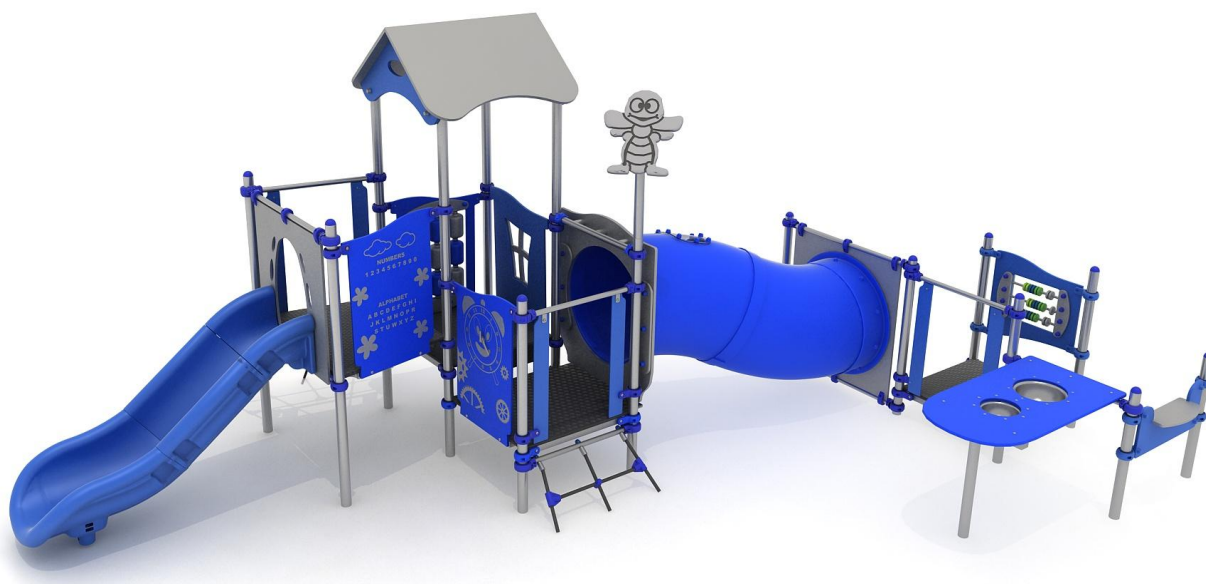

Zestaw zabawowy BL-PLAY 1628.

Skład zestawu:

- 15 słupów,
- 3 podesty kwadratowe,
- 1 podest trapezowy,
- Ślizg pojedynczy prosty LLDPE,
- Przejście tubowe,
- Stolik z miskami,
- Daszek dwuspadowy
- 2 siatki wejściowe,
- Panele edukacyjne,
- Zaślepki do słupów,
- Elementy łączące.

Elementy wykończeniowe placu mogą różnić się od przedstawionych na wizualizacji

Dane techniczne:

- długość: 594 cm,
- szerokość: 480 cm,
- wysokość całkowita: 270 cm,
- wysokość podestu 20, 40, 60, 80 cm,
- wysokość swobodnego upadku: 80 cm,
- strefa upadku: 944 x 773 cm,
- normy bezpieczeństwa PN-EN 1176-1; PN-EN 1176-3,

Materiały

- Słupy o średnicy \varnothing 60mm i rozstawie osiowym 80 cm wykonane z rur ze stali nierdzewnej o klasie co najmniej AISI304,
- podesty stalowe cynkowane i malowane proszkowo farbami poliestrowymi pokryte płytą antypoślizgową wodoodporną
- panele z płyt HDPE o grubości 15 mm z wysokim współczynnikiem odporności na promieniowanie UV,
- elementy wykończeniowe (ślizgi, stopnie, grzybki) wykonane metodą rotacyjną z polietylenu niskiej gęstości - LLDPE,
- obejmy i łączniki wykonane z odlewów aluminiowych
- Elementy łączące, tj. śruby itp. wykonane ze stali nierdzewnej