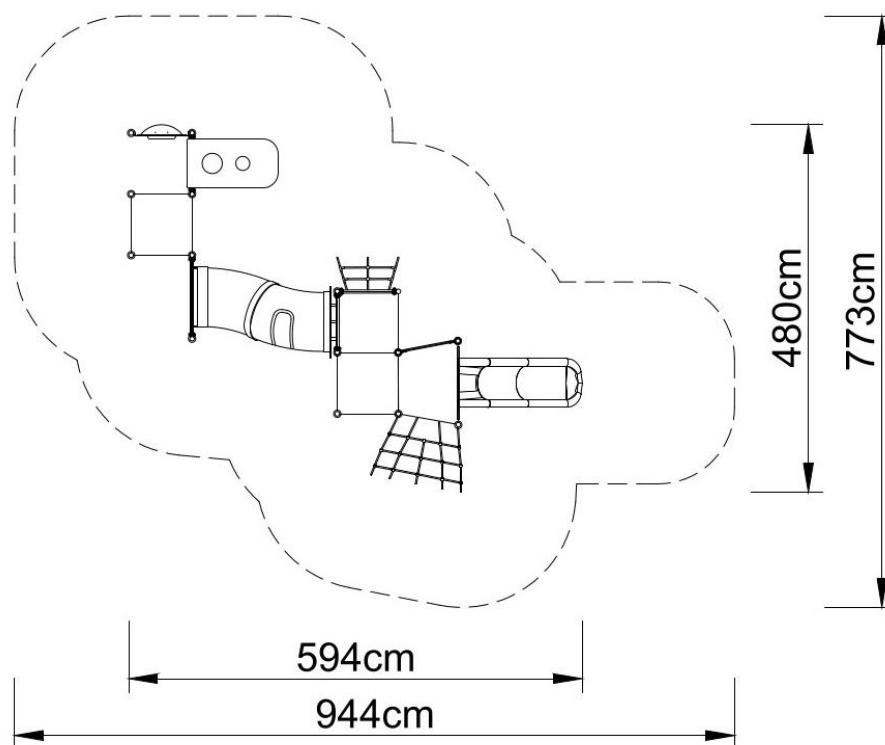

Zestaw zabawowy BL-PLAY 1628.

Skład zestawu:

- 15 słupów,
- 3 podesty kwadratowe,
- 1 podest trapezowy,
- Ślizg pojedynczy prosty LLDPE,
- Przejście tubowe,
- Stolik z miskami,
- Daszek dwuspadowy
- 2 siatki wejściowe,
- Panele edukacyjne,
- Zaślepki do słupów,
- Elementy łączące.

Elementy wykończeniowe placu mogą różnić się od przedstawionych na wizualizacji

Dane techniczne:

- długość: 594 cm,
- szerokość: 480 cm,
- wysokość całkowita: 270 cm,
- wysokość podestu 20, 40, 60, 80 cm,
- wysokość swobodnego upadku: 80 cm,
- strefa upadku: 944 x 773 cm,
- normy bezpieczeństwa PN-EN 1176-1; PN-EN 1176-3,

Materiały

- Słupy o średnicy \varnothing 60mm i rozstawie osiowym 80 cm wykonane z rur ze stali nierdzewnej o klasie co najmniej AISI304,
- podesty stalowe cynkowane i malowane proszkowo farbami poliestrowymi pokryte płytą antypoślizgową wodoodporną
- panele z płyt HDPE o grubości 15 mm z wysokim współczynnikiem odporności na promieniowanie UV,
- elementy wykończeniowe (ślizgi, stopnie, grzybki) wykonane metodą rotacyjną z polietylenu niskiej gęstości - LLDPE,
- obejmy i łączniki wykonane z odlewów aluminiowych
- Elementy łączące, tj. śruby itp. wykonane ze stali nierdzewnej