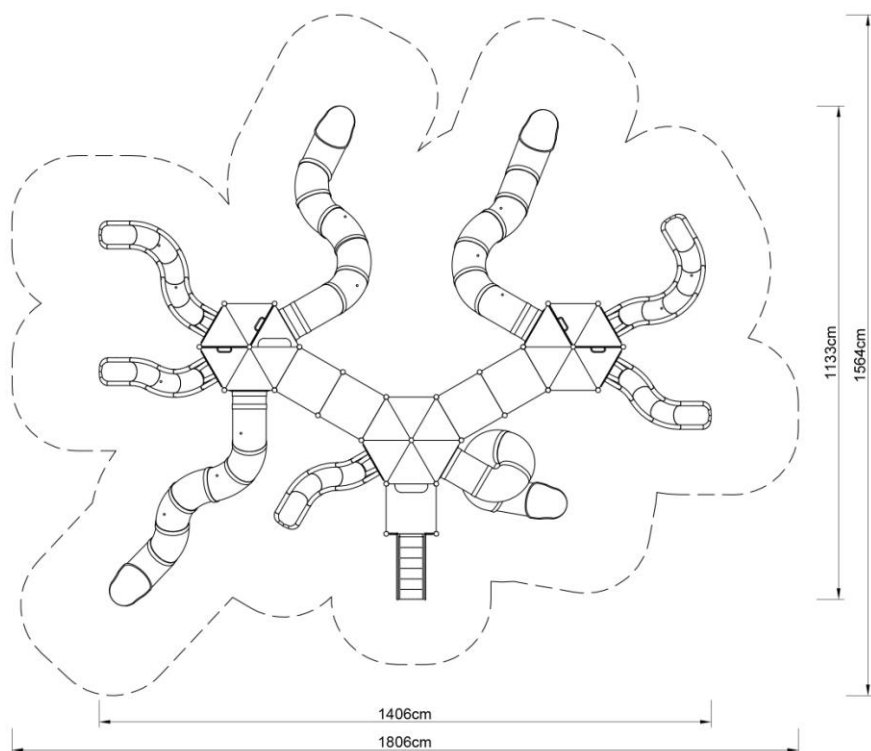

## Zestaw zabawowy PE-PLAY 7014.

### W skład zestawu wchodzi:

- 27 słupów,
- podesty kwadratowe,
- podesty trójkątne,
- stopnie wejściowe,
- 2 drabinki wejściowe + stopnie wejściowe,
- schody z barierkami,
- 3 ślizgi pojedyncze skrętne z podestu 160 cm,
- 2 ślizgi pojedyncze skrętne z podestu 240 cm
- ślizg tubowy spiralny z podestu 160 cm,
- 3 ślizgi tubowe skrętne z podestu 320 cm,
- panele edukacyjne,
- zaślepki do słupów,
- 3 dachy sześciokątne,
- elementy łączące.

### **Dane techniczne:**

- długość: 1406 cm
- szerokość: 1133 cm
- wysokość całkowita 500 cm
- wysokość swobodnego upadku: 240 cm
- strefa upadku: 1806 x 1564 cm
- przedział wiekowy: 5-14 lat.
- normy bezpieczeństwa: EN 1176-1; EN 1176-3

### **Materiały:**

- słupy o średnicy  $\varnothing 114$  mm i rozstawie osiowym 115 cm wykonane z rur ze stali nierdzewnej o klasie co najmniej AISI304,
- podesty stalowe cynkowane i malowane proszkowo farbami poliestrowymi pokryte płytą antypoślizgową wodoodporną.
- panele z płyt HPL o grubości 10 mm z wysokim współczynnikiem odporności na promieniowanie UV,
- elementy wykończeniowe (ślizgi, grzybki, daszki dekoracyjne, itp.) wykonane metodą rotacyjną z polietylenu niskiej gęstości - LLDPE barwionego w masie,
- obejmki i łączniki wykonane z odlewów aluminiowych
- elementy łączące, tj. śruby itp. wykonane ze stali nierdzewnej.