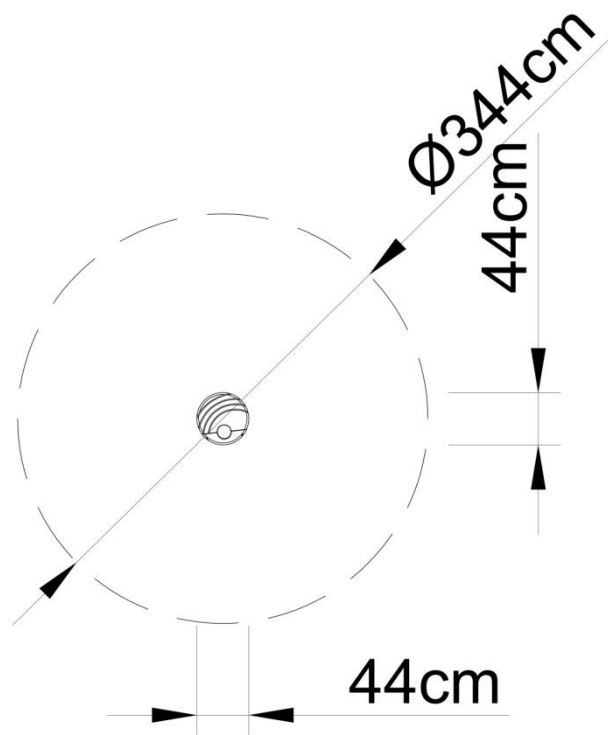

SMA.80106 – grzybek.

W skład zestawu wchodzi:

- 1 grzybek
- zaślepki do słupów,
- elementy łączące.

Dane techniczne:

- długość: 44 cm
- szerokość: 44 cm
- wysokość całkowita: 40 cm
- wysokość swobodnego upadku: 40 cm
- strefa upadku: Ø344 cm
- normy bezpieczeństwa: EN 1176-1;

Materiały:

- słupy o średnicy Ø114 mm wykonane z rur ze stali nierdzewnej o klasie co najmniej AISI304,
- elementy wykończeniowe (grzybki) wykonane metodą rotacyjną z polietylenu niskiej gęstości - LLDPE barwionego w masie,
- obejmy i łączniki wykonane z odlewów aluminiowych
- elementy łączące, tj. śruby itp. wykonane ze stali nierdzewnej