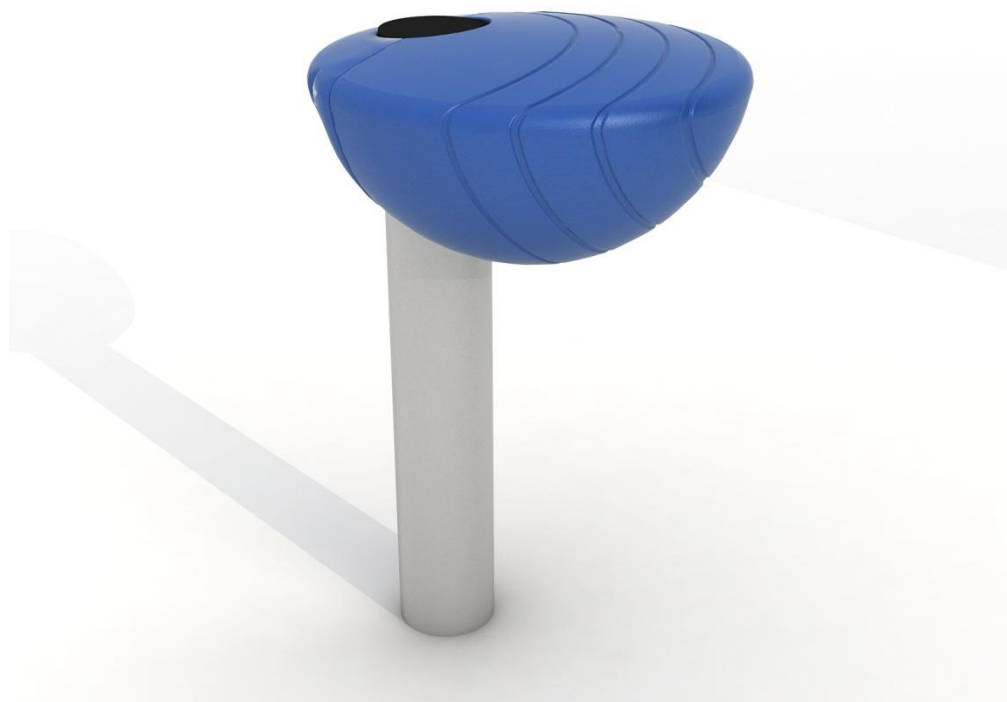

SMA.80106 – grzybek.

W skład zestawu wchodzi:

- 1 grzybek
- zaślepki do słupów,
- elementy łączące.

Dane techniczne:

- długość: 44 cm
- szerokość: 44 cm
- wysokość całkowita: 40 cm
- wysokość swobodnego upadku: 40 cm
- strefa upadku: Ø344 cm
- normy bezpieczeństwa: EN 1176-1;

Materiały:

- słupy o średnicy Ø114 mm wykonane z rur ze stali nierdzewnej o klasie co najmniej AISI304,
- elementy wykończeniowe (grzybki) wykonane metodą rotacyjną z polietylenu niskiej gęstości - LLDPE barwionego w masie,
- obejmy i łączniki wykonane z odlewów aluminiowych
- elementy łączące, tj. śruby itp. wykonane ze stali nierdzewnej