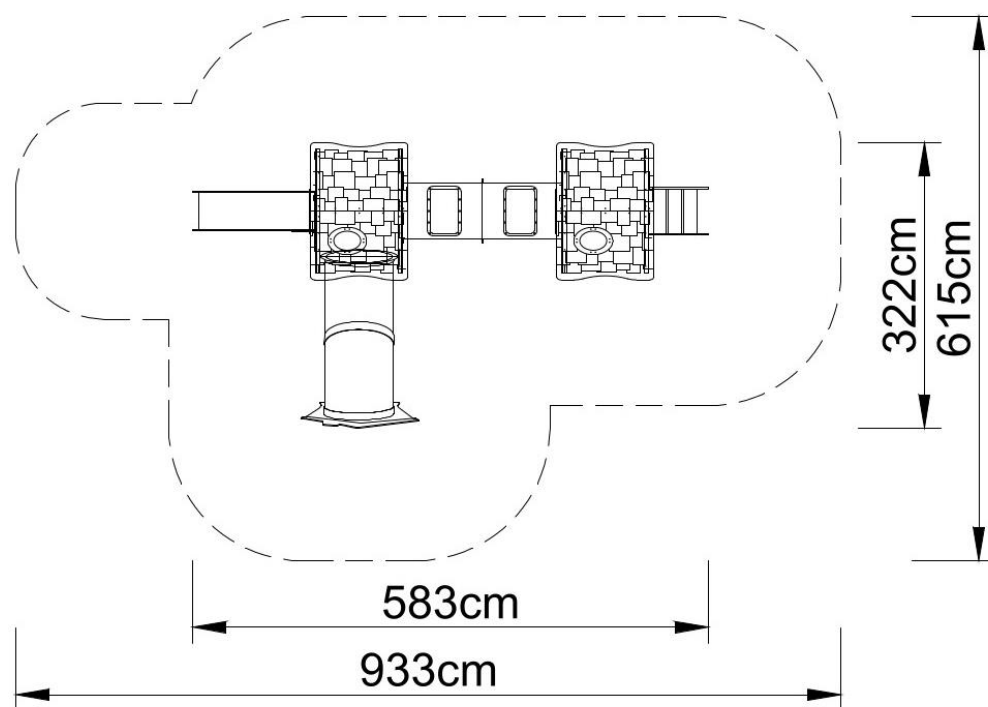

Zestaw zabawowy LF-PLAY 1102. HDPE

W skład zestawu wchodzi:

- Dwa **domki** z daszkami,
- Zjeżdżalnia ze stali nierdzewnej z podestu 60 cm ,
- Schodki wejściowe,
- Przejście tubowe z okienkami,
- Przejście tubowe,
- Panele edukacyjne.

Dane techniczne:

- długość: 583 cm
- szerokość: 322 cm
- wysokość: podestu: 60 cm, całkowita 210 cm
- wysokość swobodnego upadku: 60 cm
- strefa upadku: 933 x 615 cm
- przedział wiekowy: 3-6 lat.
- normy bezpieczeństwa: EN 1176-1; EN 1176-3

Materiały:

- podesty stalowe cynkowane i malowane proszkowo farbami poliestrowymi pokryte płytą antypoślizgową wodoodporną.
- Słupy o średnicy \varnothing 60 mm i rozstawie osiowym 80 cm wykonane z rur ze stali nierdzewnej o klasie co najmniej AISI304,
- panele z płyt HDPE o grubości 15 mm z wysokim współczynnikiem odporności na promieniowanie UV,
- ślizg z podestu 60 cm wykonany ze stali nierdzewnej z burtami z płyt HDPE o grubości 15 mm z wysokim współczynnikiem odporności na promieniowanie UV,
- obejmy i łączniki wykonane z odlewów aluminiowych
- Elementy łączące, tj. śruby itp. wykonane ze stali nierdzewnej.