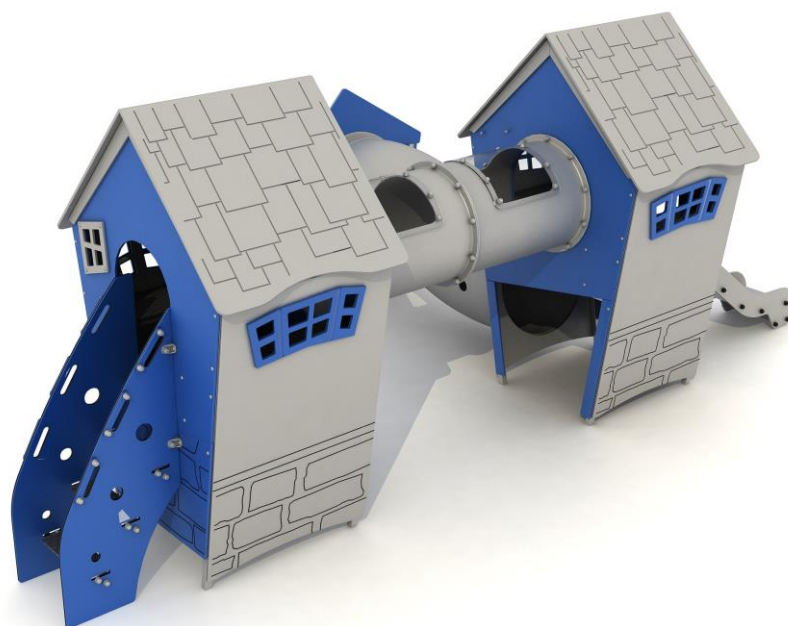

Zestaw zabawowy LF-PLAY 1102. HDPE

W skład zestawu wchodzi:

- Dwa **domki** z daszkami,
- Zjeżdżalnia ze stali nierdzewnej z podestu 60 cm ,
- Schodki wejściowe,
- Przejście tubowe z okienkami,
- Przejście tubowe,
- Panele edukacyjne.

Dane techniczne:

- długość: 583 cm
- szerokość: 322 cm
- wysokość: podestu: 60 cm, całkowita 210 cm
- wysokość swobodnego upadku: 60 cm
- strefa upadku: 933 x 615 cm
- przedział wiekowy: 3-6 lat.
- normy bezpieczeństwa: EN 1176-1; EN 1176-3

Materiały:

- podesty stalowe cynkowane i malowane proszkowo farbami poliestrowymi pokryte płytą antypoślizgową wodoodporną.
- Słupy o średnicy \varnothing 60 mm i rozstawie osiowym 80 cm wykonane z rur ze stali nierdzewnej o klasie co najmniej AISI304,
- panele z płyt HDPE o grubości 15 mm z wysokim współczynnikiem odporności na promieniowanie UV,
- ślizg z podestu 60 cm wykonany ze stali nierdzewnej z burtami z płyt HDPE o grubości 15 mm z wysokim współczynnikiem odporności na promieniowanie UV,
- obejmy i łączniki wykonane z odlewów aluminiowych
- Elementy łączące, tj. śruby itp. wykonane ze stali nierdzewnej.