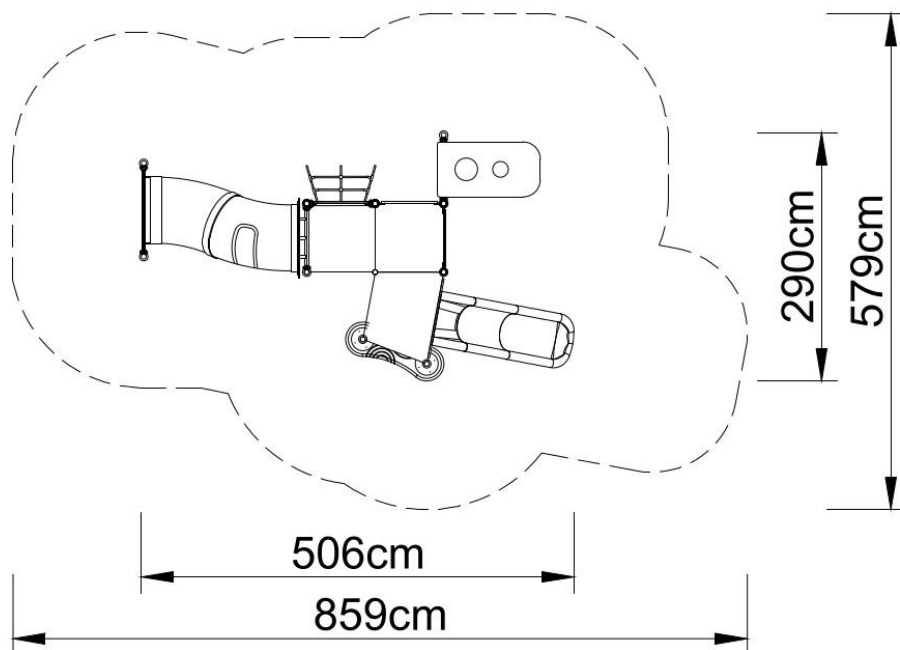

### Skład zestawu:

- 11 słupów,
- 2 podesty kwadratowe,
- 1 podest trapezowy,
- Ślizg pojedynczy prosty LLDPE,
- Przejście tubowe,
- Stolik z miskami,
- Daszek dwuspadowy
- Siatka wejściowa,
- Panele edukacyjne,
- Zaślepki do słupów,
- Elementy łączące.

Elementy wykończeniowe placu mogą różnić się od przedstawionych na wizualizacji

#### **Dane techniczne:**

- długość: 506 cm,
- szerokość: 290 cm,
- wysokość całkowita: 270 cm,
- wysokość podestu 40, 60, 80 cm,
- wysokość swobodnego upadku: 80 cm,
- strefa upadku: 859 x 579 cm,
- normy bezpieczeństwa PN-EN 1176-1; PN-EN 1176-3,

#### **Materialy**

- Słupy o średnicy  $\varnothing$  60mm i rozstawie osiowym 80 cm wykonane z rur ze stali nierdzewnej o klasie co najmniej AISI304,
- podesty stalowe cynkowane i malowane proszkowo farbami poliestrowymi pokryte płytą antypoślizgową wodoodporną
- panele z płyt HDPE o grubości 15 mm z wysokim współczynnikiem odporności na promieniowanie UV,
- elementy wykończeniowe (ślizgi, stopnie, grzybki) wykonane metodą rotacyjną z polietylenu niskiej gęstości - LLDPE,
- obejmy i łączniki wykonane z odlewów aluminiowych
- Elementy łączące, tj. śruby itp. wykonane ze stali nierdzewnej