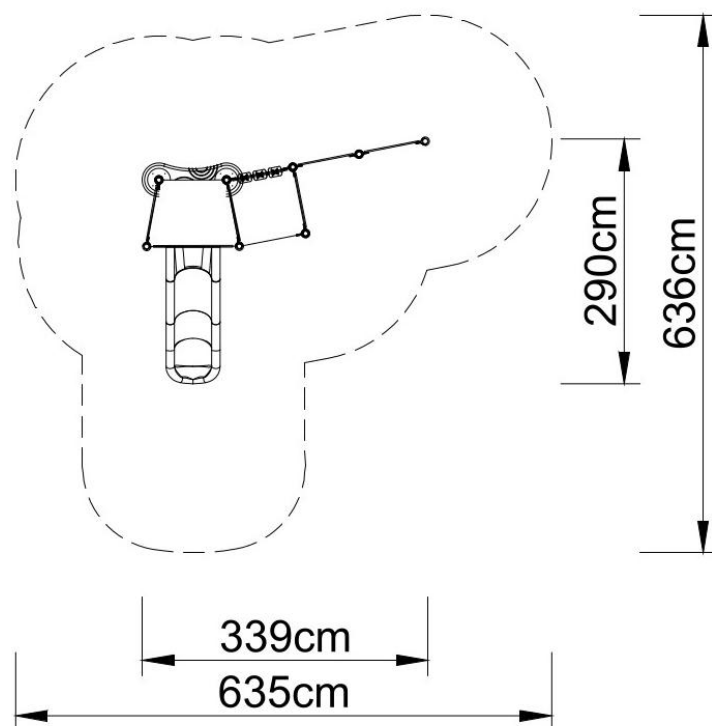

Zestaw zabawowy BL-PLAY 1623

Skład zestawu:

- 9 słupów,
- 1 podest kwadratowy,
- 1 podest trapezowy,
- Ślizg pojedynczy prosty LLDPE,
- Panele edukacyjne,
- Daszek dwuspadowy,
- Zaślepki do słupów,
- Elementy łączące.

Elementy wykończeniowe placu mogą różnić się od przedstawionych na wizualizacji

Dane techniczne:

- długość: 339 cm,
- szerokość: 290 cm,
- wysokość całkowita: 270 cm,
- wysokość podestu 60, 80 cm,
- wysokość swobodnego upadku: 80 cm,
- strefa upadku: 635 x 636 cm,
- normy bezpieczeństwa PN-EN 1176-1; PN-EN 1176-3,

Materiały

- Słupy o średnicy \varnothing 60mm i rozstawie osiowym 80 cm wykonane z rur ze stali nierdzewnej o klasie co najmniej AISI304,
- podesty stalowe cynkowane i malowane proszkowo farbami poliestrowymi pokryte płytą antypoślizgową wodoodporną
- panele z płyt HDPE o grubości 15 mm z wysokim współczynnikiem odporności na promieniowanie UV,
- elementy wykończeniowe (ślizgi, stopnie, grzybki) wykonane metodą rotacyjną z polietylenu niskiej gęstości - LLDPE,
- obejmy i łączniki wykonane z odlewów aluminiowych
- Elementy łączące, tj. śruby itp. wykonane ze stali nierdzewnej