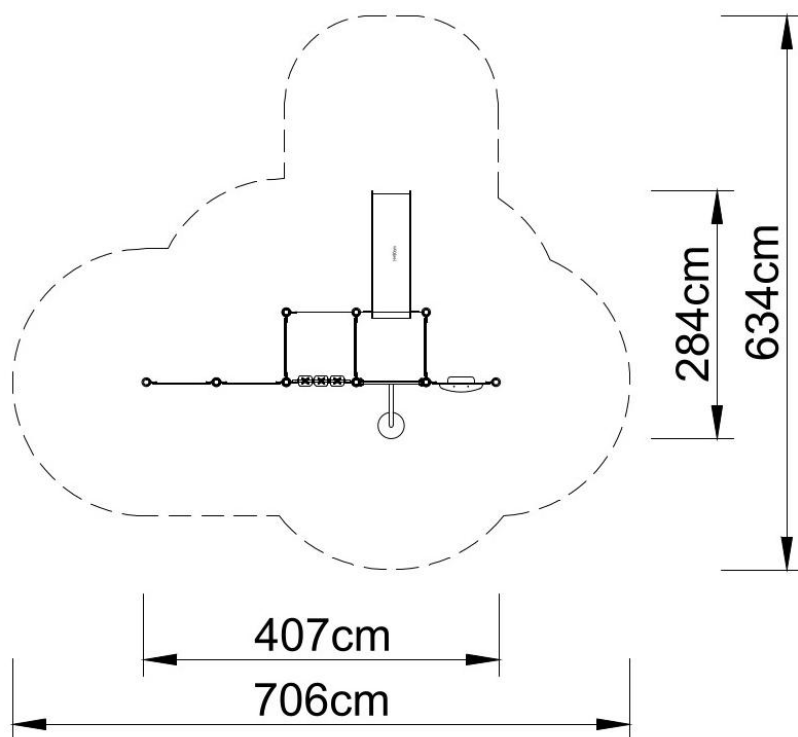

Zestaw zabawowy BL-PLAY 1633

Skład zestawu:

- 9 słupów,
- 2 podesty kwadratowe,
- Ślizg pojedynczy,
- Panele edukacyjne,
- Daszek dwuspadowy,
- Zaślepki do słupów,
- Elementy łączące.

Elementy wykończeniowe placu mogą różnić się od przedstawionych na wizualizacji

Dane techniczne:

- długość: 407 cm,
- szerokość: 284 cm,
- wysokość całkowita: 270 cm,
- wysokość podestu 60, 90 cm,
- wysokość swobodnego upadku: 90 cm,
- strefa upadku: 706 x 634 cm,
- normy bezpieczeństwa PN-EN 1176-1; PN-EN 1176-3,

Materiały

- Słupy o średnicy \varnothing 60mm i rozstawie osiowym 80 cm wykonane z rur ze stali nierdzewnej o klasie co najmniej AISI304,
- podesty stalowe cynkowane i malowane proszkowo farbami poliestrowymi pokryte płytą antypoślizgową wodoodporną
- panele z płyt HDPE o grubości 15 mm z wysokim współczynnikiem odporności na promieniowanie UV,
- elementy wykończeniowe (ślizgi, stopnie, grzybki) wykonane metodą rotacyjną z polietylenu niskiej gęstości - LLDPE,
- obejmy i łączniki wykonane z odlewów aluminiowych
- Elementy łączące, tj. śruby itp. wykonane ze stali nierdzewnej