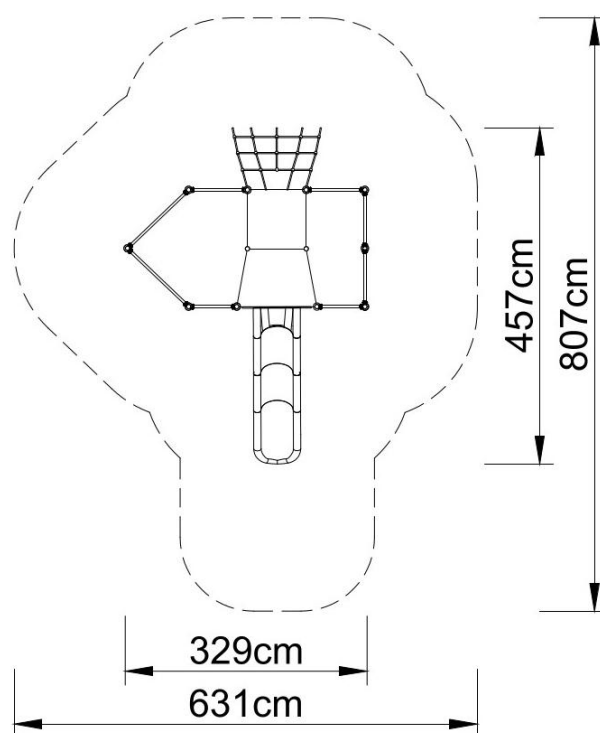

Zestaw zabawowy FS-PLAY 42093

Zestaw składa się z:

- 12 słupów,
- 2 podesty trapezowe,
- ślizg pojedynczy prosty z podestu 90 cm,
- Wejście linowe,
- Paneli edukacyjnych,
- Piaskownicy w kształcie statku.

Dane techniczne:

- długość: 329 cm
- szerokość: 457 cm
- wysokości podestów: 80, 90 cm
- wysokość swobodnego upadku: 90 cm
- strefa bezpieczeństwa: 631 x 807 cm
- normy bezpieczeństwa EN 1176-1, EN 1176-3.

Materiały

- Słupy o średnicy \varnothing 60mm i rozstawie osiowym 80 cm wykonane z rur ze stali nierdzewnej o klasie co najmniej AISI304,
- podesty stalowe cynkowane i malowane proszkowo farbami poliestrowymi pokryte płytą antypoślizgową wodoodporną,
- panele z płyt HDPE o grubości 15 mm z wysokim współczynnikiem odporności na promieniowanie UV,
- elementy wykończeniowe (ślizgi, itp.) wykonane metodą rotacyjną z polietylenu niskiej gęstości - LLDPE barwionego w masie,
- obejmy i łączniki wykonane z odlewów aluminiowych
- Elementy łączące, tj. śruby itp. wykonane ze stali nierdzewnej