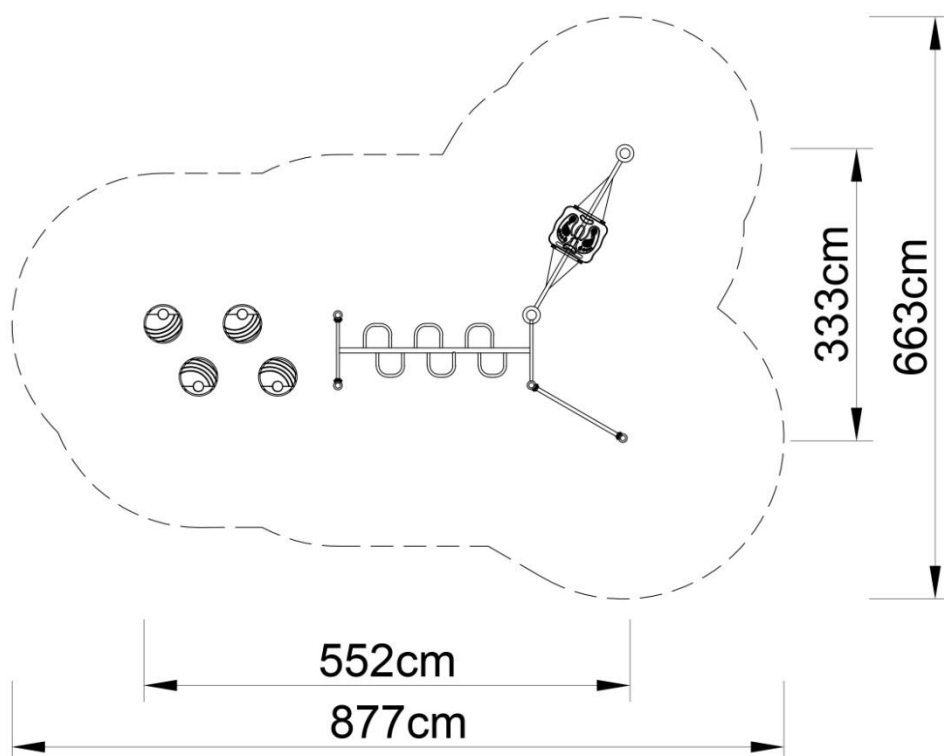

FS-PLAY 31046

W skład zestawu wchodzi:

- 6 słupów,
- Drabinka pozioma,
- Ścianka wspinaczkowa trapezowa,
- Surfer,
- Grzybeki skoczki.

Dane techniczne:

- długość: 552 cm
- szerokość: 333 cm
- wysokość całkowita: 180 cm
- wysokość swobodnego upadku: 180 cm
- strefa upadku: 877 x 663 cm
- normy bezpieczeństwa: EN 1176-1;

Materiały:

- Słupy o średnicy \varnothing 60 i 114 mm wykonane z rur ze stali nierdzewnej o klasie co najmniej AISI304,
- panele wykonane z płyt HDPE o grubości 15 mm z wysokim współczynnikiem odporności na promieniowanie UV,
- elementy wykończeniowe tj. grzybki skoczki wykonane metodą rotacyjną z polietylenu niskiej gęstości - LLDPE barwionego w masie