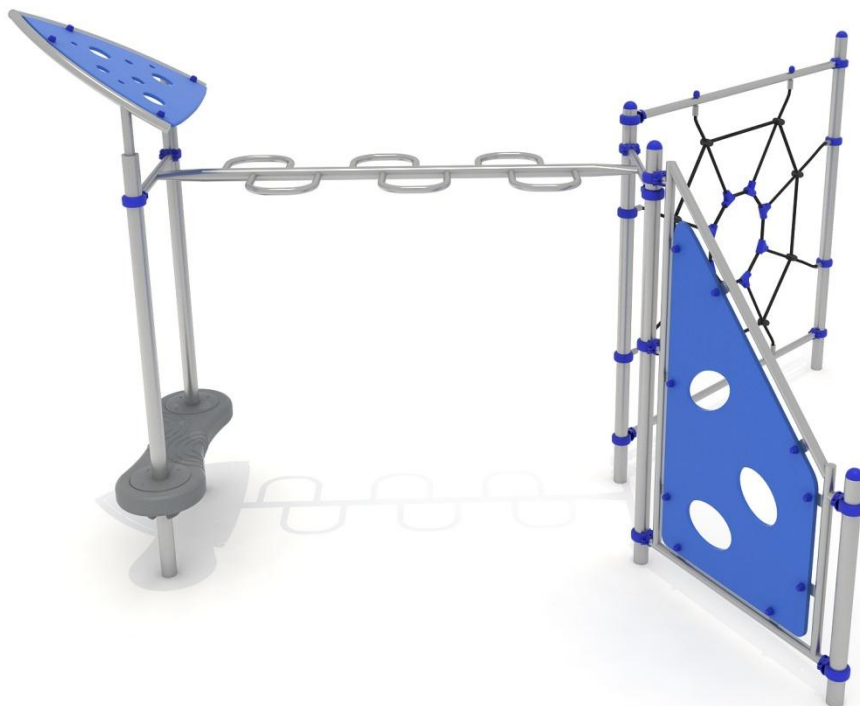

FS-PLAY 31043

W skład zestawu wchodzi:

- 6 słupów,
- Drabinka pozioma,
- Ścianka trapezowa, wspinaczkowa
- Linarium pajęczyna,
- Stopień,
- Daszek.

Dane techniczne:

- długość: 383 cm
- szerokość: 310 cm
- wysokość całkowita: 250 cm
- wysokość swobodnego upadku: 180 cm
- strefa upadku: 726 x 670 cm
- normy bezpieczeństwa: EN 1176-1;

Materiały:

- Słupy o średnicy \varnothing 60 mm wykonane z rur ze stali nierdzewnej o klasie co najmniej AISI304,
- panele wykonane z płyt HDPE o grubości 15 mm z wysokim współczynnikiem odporności na promieniowanie UV,
- elementy wykończeniowe tj. stopień wykonany metodą rotacyjną z polietylenu niskiej gęstości - LLDPE barwionego w masie