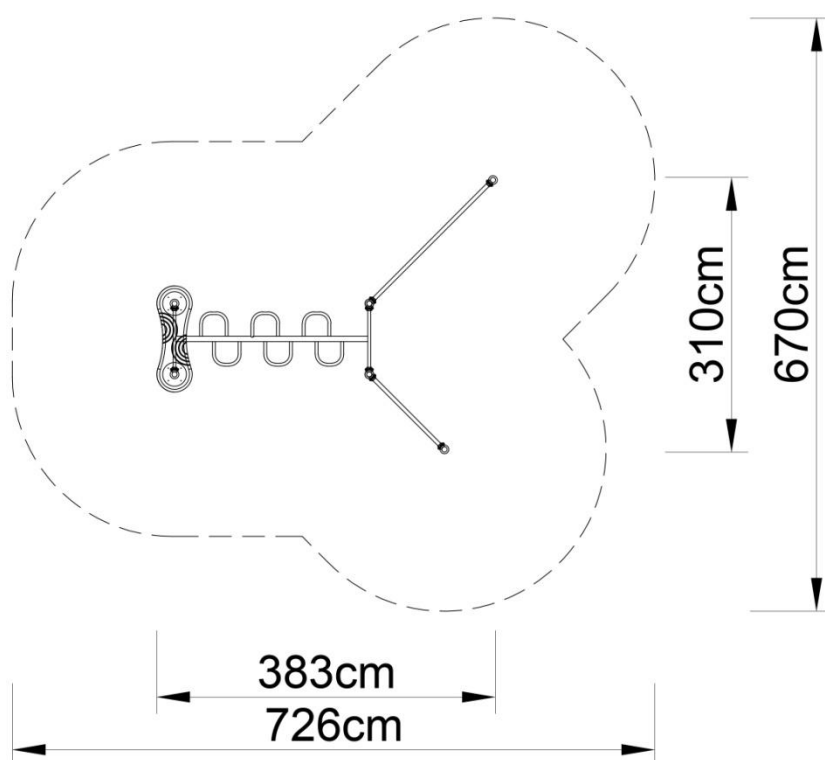

FS-PLAY 31043

W skład zestawu wchodzi:

- 6 słupów,
- Drabinka pozioma,
- Ścianka trapezowa, wspinaczkowa
- Linarium pajęczyna,
- Stopień,
- Daszek.

Dane techniczne:

- długość: 383 cm
- szerokość: 310 cm
- wysokość całkowita: 250 cm
- wysokość swobodnego upadku: 180 cm
- strefa upadku: 726 x 670 cm
- normy bezpieczeństwa: EN 1176-1;

Materiały:

- Słupy o średnicy \varnothing 60 mm wykonane z rur ze stali nierdzewnej o klasie co najmniej AISI304,
- panele wykonane z płyt HDPE o grubości 15 mm z wysokim współczynnikiem odporności na promieniowanie UV,
- elementy wykończeniowe tj. stopień wykonany metodą rotacyjną z polietylenu niskiej gęstości - LLDPE barwionego w masie