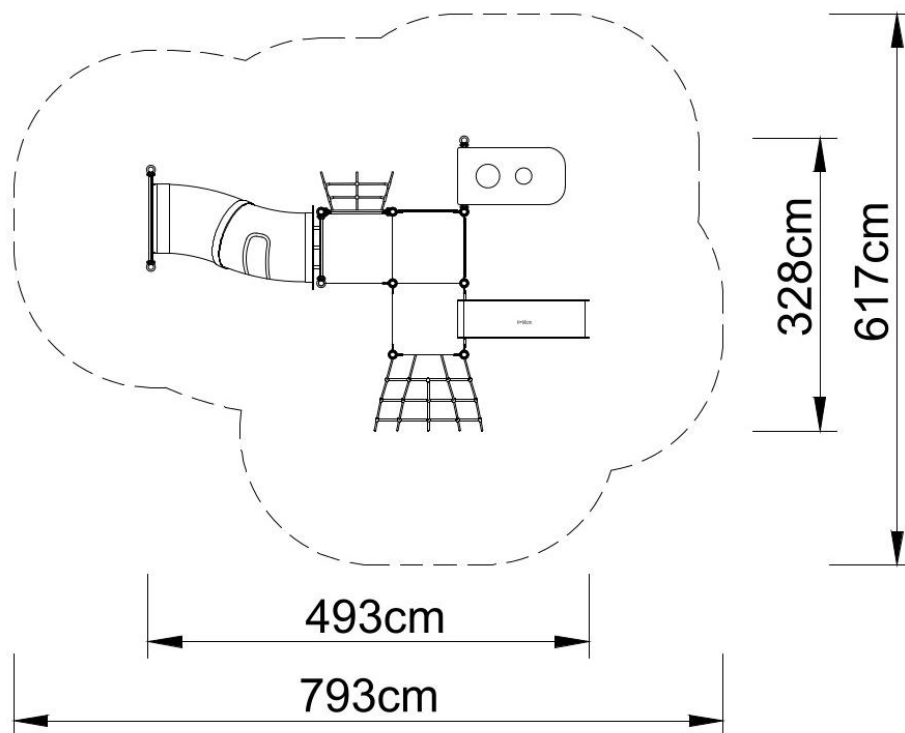

Zestaw zabawowy BL-PLAY 1634

Skład zestawu:

- 11 słupów,
- 3 podesty kwadratowe,
- Ślizg pojedynczy,
- Przejście tubowe,
- Stolik z miskami,
- Daszek dwuspadowy
- 2 siatki wejściowe,
- Panele edukacyjne,
- Zaślepki do słupów,
- Elementy łączące.

Elementy wykończeniowe placu mogą różnić się od przedstawionych na wizualizacji

Dane techniczne:

- długość: 493 cm,
- szerokość: 328 cm,
- wysokość całkowita: 270 cm,
- wysokość podestu 40, 60, 90 cm,
- wysokość swobodnego upadku: 90 cm,
- strefa upadku: 793 x 617 cm,
- normy bezpieczeństwa PN-EN 1176-1; PN-EN 1176-3,

Materialy

- Słupy o średnicy \varnothing 60mm i rozstawie osiowym 80 cm wykonane z rur ze stali nierdzewnej o klasie co najmniej AISI304,
- podesty stalowe cynkowane i malowane proszkowo farbami poliestrowymi pokryte płytą antypoślizgową wodoodporną
- panele z płyt HDPE o grubości 15 mm z wysokim współczynnikiem odporności na promieniowanie UV,
- elementy wykończeniowe (ślizgi, stopnie, grzybki) wykonane metodą rotacyjną z polietylenu niskiej gęstości - LLDPE,
- obejmę i łączniki wykonane z odlewów aluminiowych
- Elementy łączące, tj. śruby itp. wykonane ze stali nierdzewnej