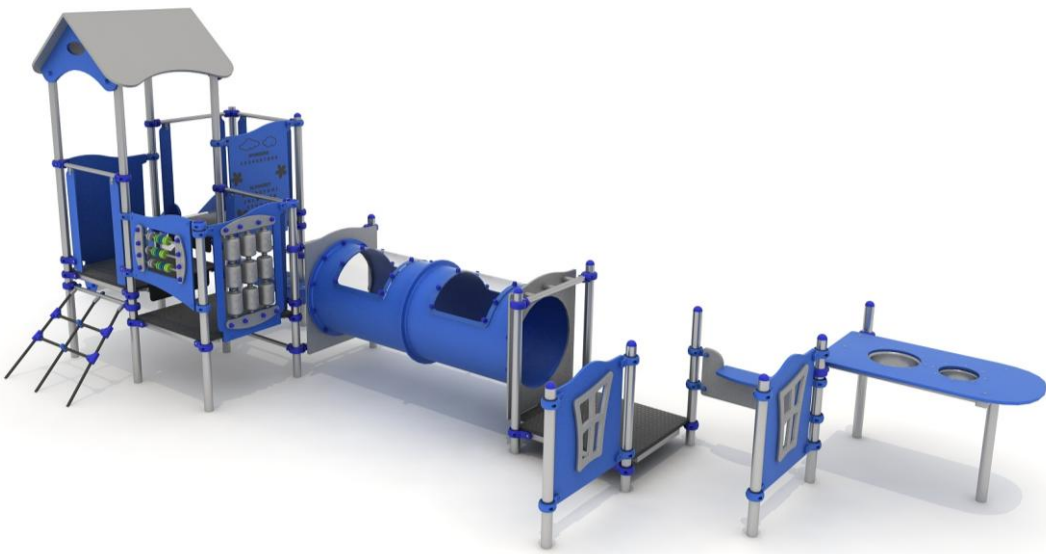

## Zestaw zabawowy BL-PLAY 1631

### Skład zestawu:

- 17 słupów,
- 4 podesty kwadratowe,
- Ślizg pojedynczy,
- Wejście linowe,
- Przejście tubowe z elementami przezroczystymi,
- Panele edukacyjne,
- Daszek dwuspadowy,
- Stolik z miseczkami,
- Zaślepki do słupów,
- Elementy łączące.

#### **Dane techniczne:**

- długość: 771 cm,
- szerokość: 288 cm,
- wysokość całkowita: 270 cm,
- wysokość: podestu 20, 40, 60, 90 cm,
- wysokość swobodnego upadku: 90 cm,
- strefa upadku: 1121 x 584 cm,
- normy bezpieczeństwa PN-EN 1176-1; PN-EN 1176-3,

#### **Materiały**

- Słupy o średnicy  $\varnothing$  60mm i rozstawie osiowym 80 cm wykonane z rur ze stali nierdzewnej o klasie co najmniej AISI304,
- podesty stalowe cynkowane i malowane proszkowo farbami poliestrowymi pokryte płytą antypoślizgową wodoodporną
- panele z płyt HDPE o grubości 15 mm z wysokim współczynnikiem odporności na promieniowanie UV,
- elementy wykończeniowe (ślizgi, stopnie, grzybki) wykonane metodą rotacyjną z polietylenu niskiej gęstości - LLDPE,
- obejmki i łączniki wykonane z odlewów aluminiowych
- Elementy łączące, tj. śruby itp. wykonane ze stali nierdzewnej