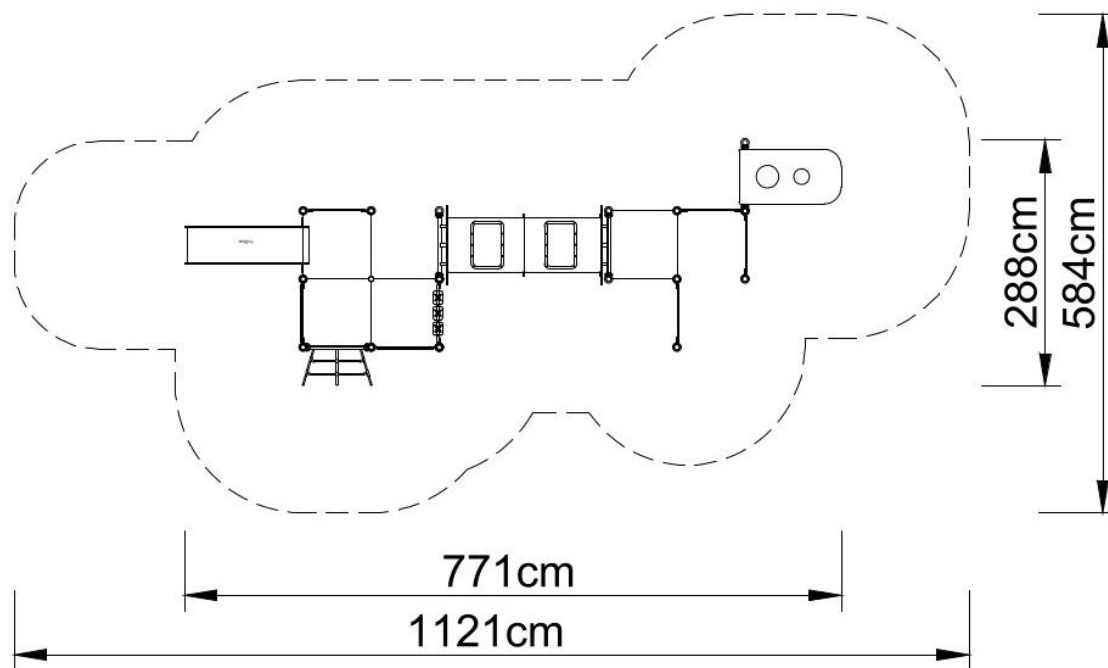

### Skład zestawu:

- 17 słupów,
- 4 podesty kwadratowe,
- Ślizg pojedynczy,
- Wejście linowe,
- Przejście tubowe z elementami przezroczystymi,
- Panele edukacyjne,
- Daszek dwuspadowy,
- Stolik z miseczkami,
- Zaślepki do słupów,
- Elementy łączące.

Elementy wykończeniowe placu mogą różnić się od przedstawionych na wizualizacji

#### **Dane techniczne:**

- długość: 771 cm,
- szerokość: 288 cm,
- wysokość całkowita: 270 cm,
- wysokość: podestu 20, 40, 60, 90 cm,
- wysokość swobodnego upadku: 90 cm,
- strefa upadku: 1121 x 584 cm,
- normy bezpieczeństwa PN-EN 1176-1; PN-EN 1176-3,

#### **Materiały**

- Słupy o średnicy  $\varnothing$  60mm i rozstawie osiowym 80 cm wykonane z rur ze stali nierdzewnej o klasie co najmniej AISI304,
- podesty stalowe cynkowane i malowane proszkowo farbami poliestrowymi pokryte płytą antypoślizgową wodoodporną
- panele z płyt HDPE o grubości 15 mm z wysokim współczynnikiem odporności na promieniowanie UV,
- elementy wykończeniowe (ślizgi, stopnie, grzybki) wykonane metodą rotacyjną z polietylenu niskiej gęstości - LLDPE,
- obejmki i łączniki wykonane z odlewów aluminiowych
- Elementy łączące, tj. śruby itp. wykonane ze stali nierdzewnej